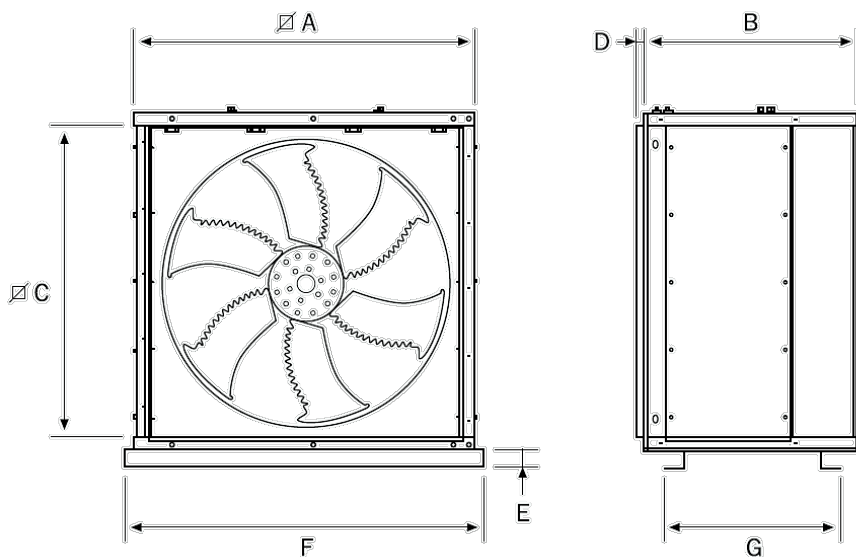

6 polig (1.000 opm.) – 400/3/50

Model	Capaciteit max. (m ³ /h)	100 Pa m ³ /h	200 Pa m ³ /h	400 Pa m ³ /h	Druk max. (Pa stat.)	Motor (kW)	In max. (A)
566/B T	8.120	4.600	-	-	150	0,25	0,70
566/C T	9.230	5.500	-	-	160	0,37	1,11
636/B T	11.600	7.100	-	-	160	0,37	1,11
636/C T	12.385	8.400	-	-	150	0,55	1,36
716/B T	12.900	8.000	2.500	-	200	1,5	3,29
716/C T	15.650	11.250	-	-	135	0,75	1,85
806/B T	23.560	19.000	8.000	-	210	1,5	3,29
806/C T	27.290	23.000	14.000	-	200	2,2	4,64
906/B T	27.860	23.000	14.000	-	310	1,5	3,29
906/C T	32.465	27.500	19.800	-	330	2,2	4,64
1006/B T	41.320	36.000	30.000	-	390	3	6,47
1006/C T	45.960	41.000	35.000	18.000	480	4	7,69
1006/D T	49.830	45.000	40.000	-	390	5,5	10,6
1256/A T	61.115	57.000	48.000	25.000	480	5,5	10,6
1256/B T	73.210	69.000	58.000	35.000	600	7,5	14,2
1256/C T	85.320	81.000	72.000	50.000	610	11	21,5

[Typefouten en wijzigingen voorbehouden]

Maatindicatie LV-Box Winder HT

	A	B	C	D	E
560	695	530	630	30	40
630	790	550	725	30	40

	A	B	C	D	E	F	G
710	873	650	800	30	100	1053	450
800	973	750	850	30	100	1073	545
900	1167	750	970	30	100	1327	500
1000	1200	750	1065	30	100	1327	620
1250	1490	940	1380	30	100	1572	735