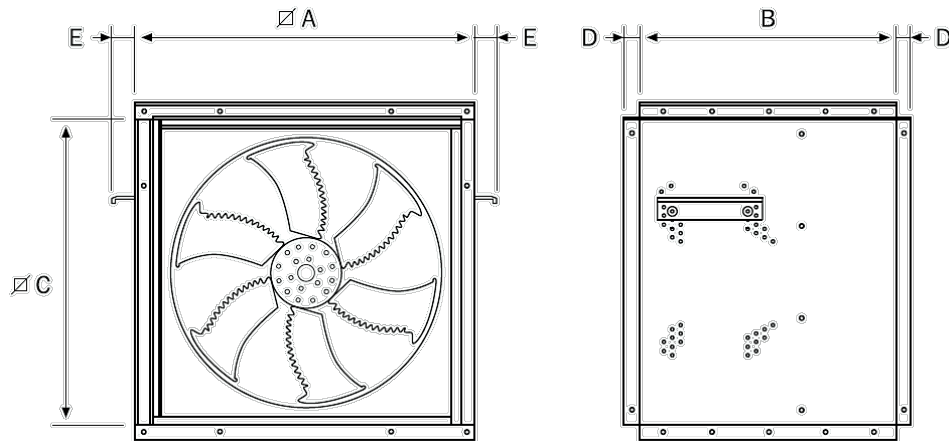

4 polig (1.500 opm.) – 400/3/50

Model	Capaciteit max. (m ³ /h)	200 Pa m ³ /h	400 Pa m ³ /h	600 Pa m ³ /h	Druk max. (Pa stat.)	Motor (kW)	In max. (A)
564/B T	12.300	7.900	-	-	330	0,75	1,85
564/C T	14.000	9.200	-	-	350	1,1	2,44
634/B T	17.100	12.000	-	-	350	1,1	2,44
634/C T	18.700	13.500	-	-	340	1,5	3,29
714/B T	19.550	13.000	5.500	-	460	1,5	3,29
714/C T	23.720	18.000	-	-	300	2,2	4,64
804/B T	33.950	28.500	14.500	-	470	4	7,69
804/C T	37.220	32.500	23.500	-	460	5,5	10,6
904/B T	42.210	36.100	24.000	14.400	710	5,5	10,6
904/C T	49.200	42.900	32.800	18.600	735	7,5	14,2
1004/B T	62.600	56.000	48.000	34.000	910	11	21,5
1004/C T	75.500	69.800	62.000	49.500	900	15	29,0
1254/B T	110.950	103.000	91.500	77.000	1000	22	41,7
1254/C T	129.270	121.900	112.400	100.000	920	30	54,8
1254/D T	134.450	129.100	119.600	107.300	920	37	66,8
1254/E T	152.000	145.100	139.000	129.100	850	45	79,9

[Typefouten en wijzigingen voorbehouden]

Maatindicatie LV-Box Winder HT

	A	B	C	D	E
560	695	530	630	30	40
630	790	550	725	30	40

	A	B	C	D	E	F	G
710	873	650	800	30	100	1053	450
800	973	750	850	30	100	1073	545
900	1167	750	970	30	100	1327	500
1000	1200	750	1065	30	100	1327	620
1250	1490	940	1380	30	100	1572	735