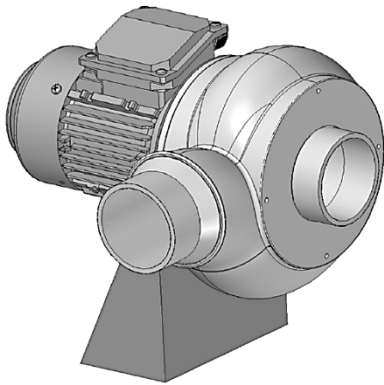

Maatindicatie PCM

Type	Motor (kW)	Rpm	A	B	C	D	E	F	G	H	I	L	N	P	Q	R	Y	X	φ
125/75	0.09	1400	139	100	30	75	105	122	30	172	98	170	117	40	82	155	19	22	10
	0.12	2800	139	100	30	75	105	122	30	172	98	170	117	40	82	155	19	22	10
150/90	0.09	1400	170	120	30	90	126	190	30	190	112	170	151	40	82	189	19	22	10
	0.12	2800	170	120	30	90	126	190	30	190	112	170	151	40	82	189	19	22	10
150/110	0.09	1400	170	120	30	110	126	150	30	190	112	170	151	40	82	189	19	22	10
	0.12	2800	170	120	30	110	126	150	30	190	112	170	151	40	82	189	19	22	10