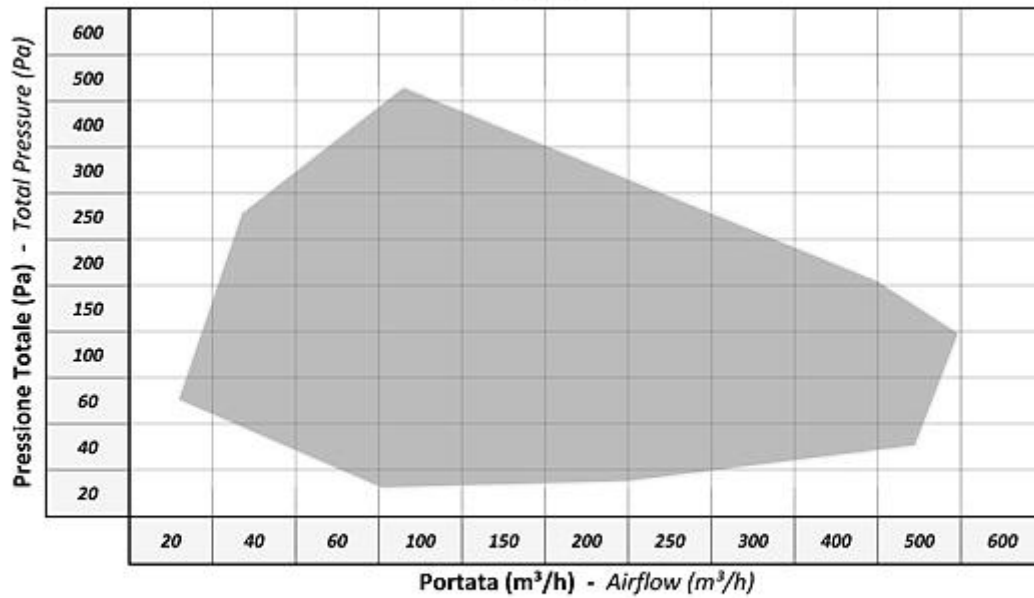

LV-Plastic PCM