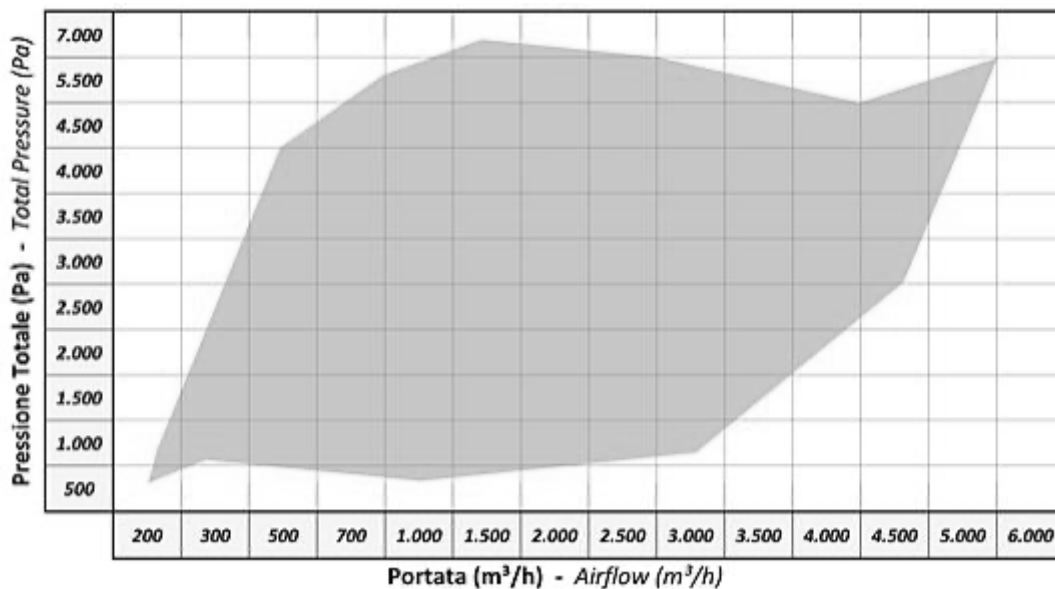

LV-Plastic PAS