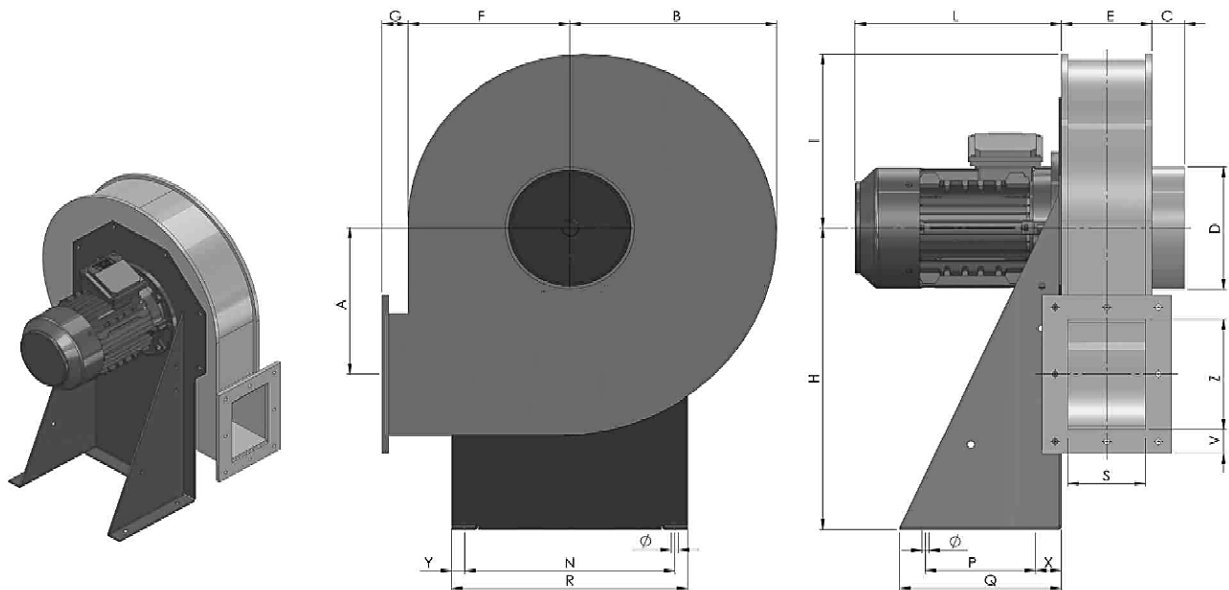

Maatindicatie PAS

Type	Motor (kW)	Rpm	A	B	C	D	E	F	G	H	I	L
252	0.37	2800	160	205	50	125	100	172	40	310	187	219
282	0.55	2800	175	229	50	140	110	190	40	350	215	240
312	0.75	2800	190	236	50	150	120	206	40	410	221	270
352	1.5	2800	215	276	50	160	130	225	40	445	255	290
402	2.2	2800	240	320	50	180	140	250	40	495	285	290
452	4	2800	270	360	50	200	155	280	50	550	320	360
502	7.5	2800	300	400	50	225	180	312	50	630	356	380
562	11	2800	340	448	50	250	200	350	50	710	400	539
632	15	2800	380	485	50	280	240	465	50	800	446	539

Type	Motor (kW)	Rpm	N	P	Q	R	S	T	U	V	X1	X2	Y	Z	φ
252	0.37	2800	255	100	140	290	80	-	-	40	-	-	18	130	11
282	0.55	2800	280	120	190	316	90	-	-	40	-	-	18	140	11
312	0.75	2800	320	150	230	355	100	-	-	40	-	-	18	150	11
352	1.5	2800	355	150	230	390	110	-	-	40	-	-	18	160	11
402	2.2	2800	325	170	250	365	120	-	-	40	-	-	20	180	11
452	4	2800	370	268	344	410	135	-	-	50	-	-	20	200	11
502	7.5	2800	385	345	-	420	150	355	803	50	30	15	18	220	11
562	11	2800	445	435	-	480	170	355	893	50	40	15	18	250	11
632	15	2800	549	520	-	585	210	400	1030	50	40	15	18	280	11

Staat de ventilator die u zoekt niet in onze documentatie of website www.luchtenventilatie.nl, wilt u meer productspecifieke informatie of een prijsopgave van onze producten, neem dan contact op met ons verkoopteam via info@luchtenventilatie.nl of +31 (0)85 130 48 20

Lucht en Ventilatie B.V.
Villa Fonteinkruid 17
5146 AD Waalwijk

IBAN NL28 INGB 0007 4309 77
KvK 82844348
BTW NL862625592B01

T +31 85 130 48 20
www.luchtenventilatie.nl
info@luchtenventilatie.nl

Voor onze Algemene Voorwaarden verwijzen wij u graag naar onze website