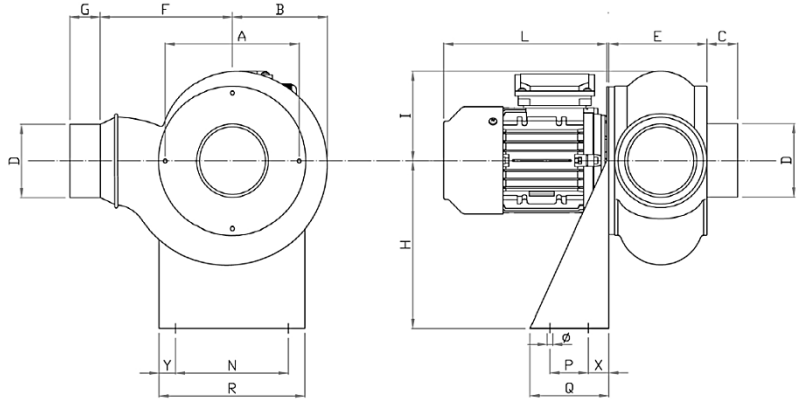

Maatindicatie PCM

Type	Motor (kW)	Rpm	A	B	C	D	E	F	G	H	I	L	N	P	Q	R	Y	X	φ
125/75	0.09	1400	139	100	30	75	105	122	30	172	98	170	117	40	82	155	19	22	10
	0.12	2800	139	100	30	75	105	122	30	172	98	170	117	40	82	155	19	22	10
150/90	0.09	1400	170	120	30	90	126	190	30	190	112	170	151	40	82	189	19	22	10
	0.12	2800	170	120	30	90	126	190	30	190	112	170	151	40	82	189	19	22	10
150/110	0.09	1400	170	120	30	110	126	150	30	190	112	170	151	40	82	189	19	22	10
	0.12	2800	170	120	30	110	126	150	30	190	112	170	151	40	82	189	19	22	10