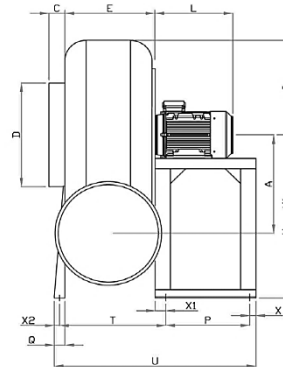

Maatindicatie LV-Plastic PR 80

Type	Motor (kW)	Rpm	A	B	C	D	E	F	G	H	H1	I	L	N	P	Q	R	T	U	X	X1	X2	Y	ø
806	7.5	930	665	815	105	700	590	590	100	1100	950	640	510	852	551	60	940	690	1319	40	60	30	40	20
804	22	1450	665	815	105	700	590	590	100	1100	950	640	600	852	551	60	940	690	1319	40	60	30	40	20