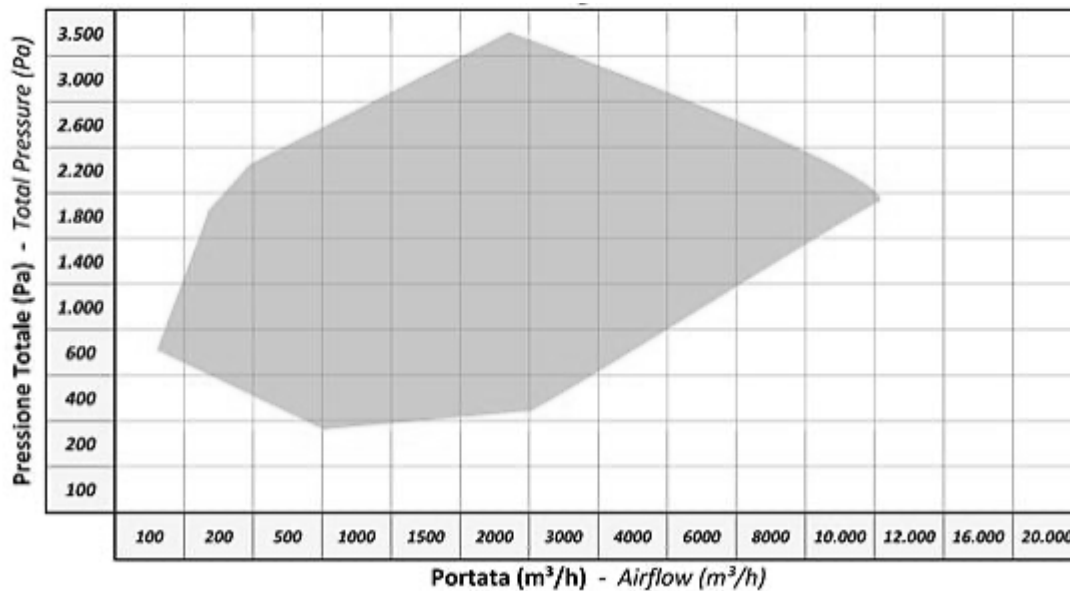

LV-Plastic PQ