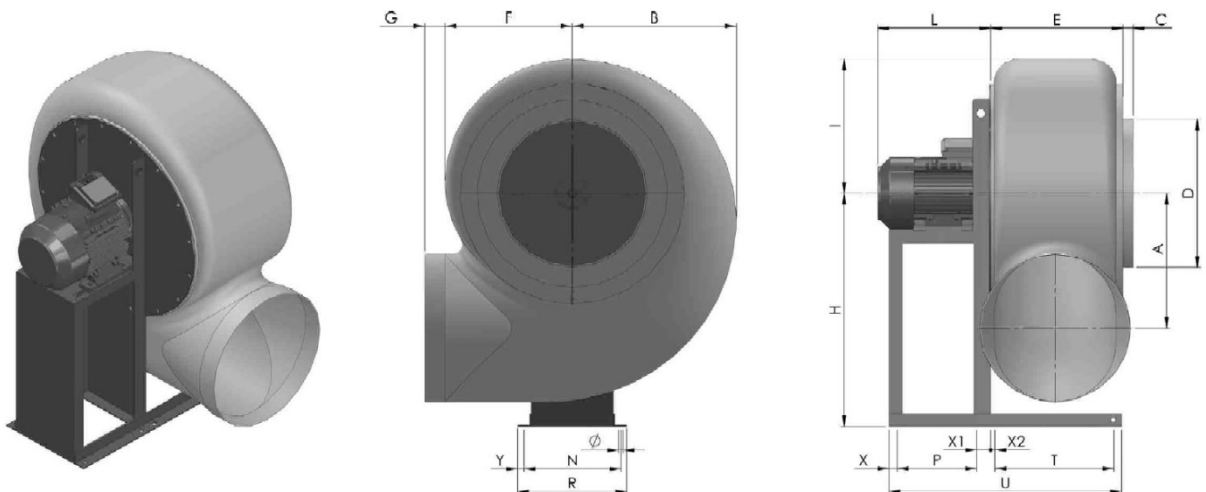

Type	Motor (kW)	Rpm	A	B	C	D	E	F	G	H	I	L	N	P	T	U	X	X1	X2	Y	Ø
506	0.55	950	360	460	50	400	355	355	80	630	395	250	289	197	335	636	25	30	15	18	14
504	2.2	1450	360	460	50	400	355	355	80	630	395	300	289	197	335	636	25	30	15	18	14
502	11	2850	360	460	50	400	355	355	80	630	395	550	385	345	335	781	25	30	15	18	14
566	1.1	950	410	490	50	450	365	380	80	710	410	330	289	237	355	696	25	40	15	18	14
564	4	1450	410	490	50	450	365	380	80	710	410	340	289	237	355	696	25	40	15	18	14
562	22	2850	410	490	50	450	365	380	80	710	410	620	445	435	355	889	25	40	15	18	14
636	2.2	950	445	610	50	500	415	420	80	800	505	340	337	237	400	741	25	40	15	18	14
634	5.5	1450	445	610	50	500	415	420	80	800	505	420	337	237	400	741	25	40	15	18	14
632	30	2850	445	610	50	500	415	420	80	800	505	635	549	520	400	1026	25	40	15	18	14

Staat de ventilator die u zoekt niet in onze documentatie of website www.luchtenventilatie.nl, wilt u meer productspecifieke informatie of een prijsopgave van onze producten, neem dan contact op met ons verkoopteam via info@luchtenventilatie.nl of +31 (0)85 130 48 20

Lucht en Ventilatie B.V.
Villa Fonteinkruid 17
5146 AD Waalwijk

IBAN NL28 INGB 0007 4309 77
KvK 82844348
BTW NL862625592B01

T +31 85 130 48 20
www.luchtenventilatie.nl
info@luchtenventilatie.nl

Voor onze Algemene Voorwaarden verwijzen wij u graag naar onze website