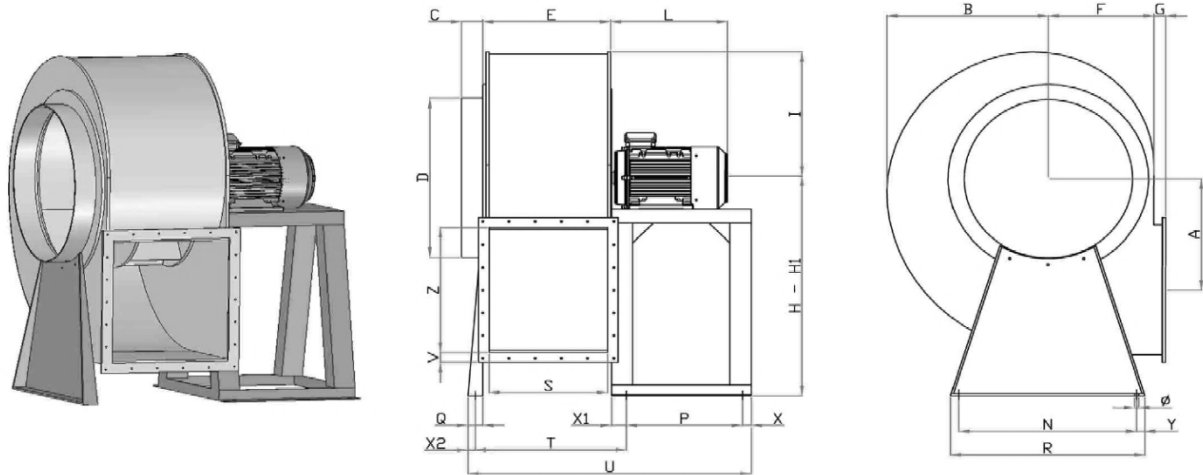

Maatindicatie LV-Plastic PR 90-140

Type	Motor (kW)	Rpm	A	B	C	D	E	F	G	H	H1	I	L
906	15	950	630	870	100	900	680	590	75	1060	870	720	580
904	45	1450	630	870	100	900	680	590	75	1060	870	720	700
1006	22	950	710	985	120	1000	770	660	75	1180	970	840	670
1004	75	1450	710	985	120	1000	770	660	75	1180	970	840	780
1108	18	750	820	1080	150	1100	870	750	100	1320	1100	930	700
1106	37	950	820	1080	150	1100	870	750	100	1320	1100	930	770
1104	110	1450	820	1080	150	1100	870	750	100	1320	1100	930	1160
1258	30	750	920	1210	150	1250	970	840	100	1500	1200	1020	770
1256	55	950	920	1210	150	1250	970	840	100	1500	1200	1020	800
1358	45	750	1020	1350	150	1350	1080	875	125	1700	1350	1120	800
1356	90	950	1020	1350	150	1350	1080	875	125	1700	1350	1120	1160
1408	55	750	1020	1350	150	1400	1080	875	125	1700	1350	1120	1160
1406	110	950	1020	1350	150	1400	1080	875	125	1700	1350	1120	1180

Type	Motor (kW)	Rpm	N	P	Q	R	T	U	V	X	X1	X2	Y	Z	φ
906	15	950	962	551	60	1040	760	1389	60	40	60	30	40	710	20
904	45	1450	962	551	60	1040	760	1389	60	40	60	30	40	710	20
1006	22	950	1056	607	60	1134	840	1525	70	40	60	30	40	800	20
1004	75	1450	1056	607	60	1134	840	1525	70	40	60	30	40	800	20
1108	18	750	1180	760	60	1258	960	1798	70	40	60	30	40	900	24
1106	37	950	1180	760	60	1258	960	1798	70	40	60	30	40	900	24
1104	110	1450	1180	760	60	1258	960	1798	70	40	60	30	40	900	24
1258	30	750	1350	760	60	1428	1050	1888	80	40	60	30	40	1000	24
1256	55	950	1350	760	60	1428	1050	1888	80	40	60	30	40	1000	24
1358	45	750	1450	760	60	1528	1140	1978	80	40	60	30	40	1100	24
1356	90	950	1450	760	60	1528	1140	1978	80	40	60	30	40	1100	24
1408	55	750	1450	760	60	1528	1140	1978	80	40	60	30	40	1100	24
1406	110	950	1450	760	60	1528	1140	1978	80	40	60	30	40	1100	24

Staat de ventilator die u zoekt niet in onze documentatie of website www.luchtenventilatie.nl, wilt u meer productspecifieke informatie of een prijsopgave van onze producten, neem dan contact op met ons verkoopteam via info@luchtenventilatie.nl of +31 (0)85 130 48 20

Lucht en Ventilatie B.V.
Villa Fonteinkruid 17
5146 AD Waalwijk

IBAN NL28 INGB 0007 4309 77
KvK 82844348
BTW NL862625592B01

T +31 85 130 48 20
www.luchtenventilatie.nl
info@luchtenventilatie.nl

Voor onze Algemene Voorwaarden verwijzen wij u graag naar onze website