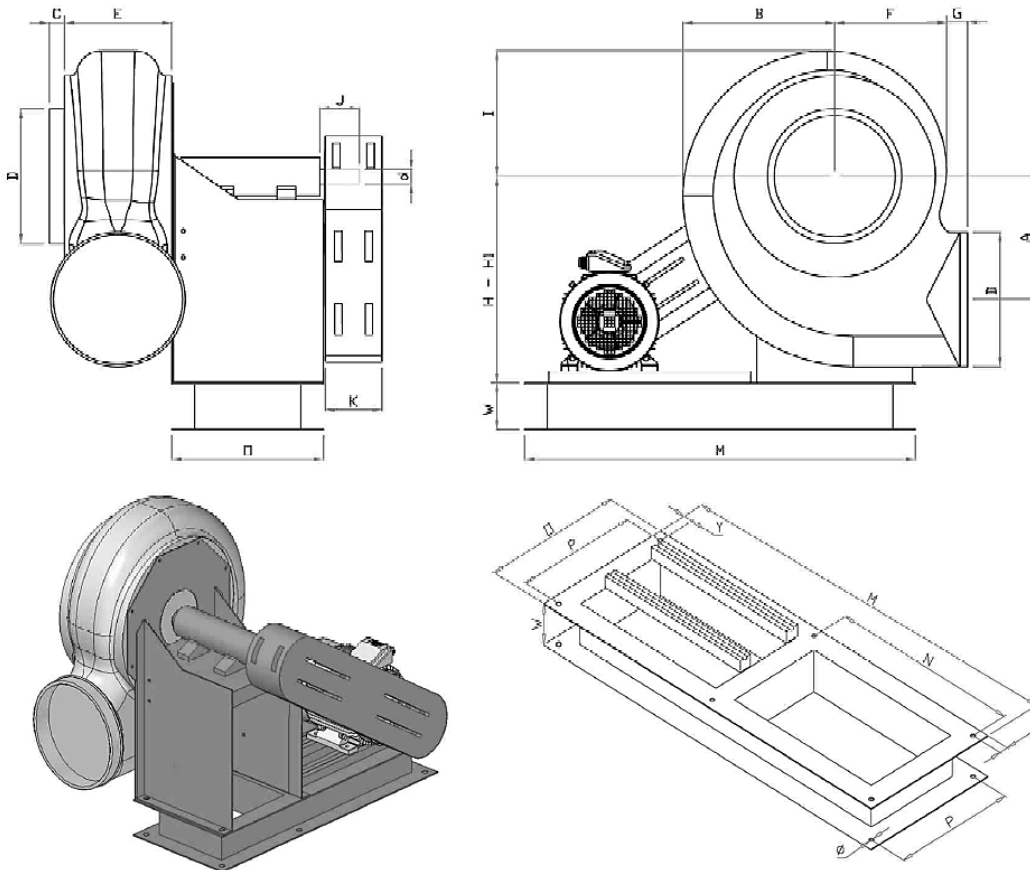

Maatindicatie LV-Plastic PR 45-80 T

Type	A	B	C	D	d	E	F	G	H	I	J	K	M
45	324	400	40	355	38	287	295	55	550	330	90	160	1030
50	360	460	50	400	42	355	355	80	630	395	110	160	1050
56	410	490	50	450	48	365	390	80	710	410	110	160	1365
63	445	610	50	500	48	415	420	80	800	505	110	160	1365
80	665	815	105	700	55	590	590	100	1100	640	110	185	1720

Type	N	O	P	R	T	U	W	X	Y	Ø
45	370	400	340	420	-	400	120	25	25	16
50	385	530	480	415	350	880	140	25	25	16
56	635	530	480	685	410	940	160	25	25	16
63	635	530	480	685	410	940	160	25	25	16
80	882	629	551	940	690	1319	160	40	40	20

Staat de ventilator die u zoekt niet in onze documentatie of website www.luchtenventilatie.nl, wilt u meer productspecifieke informatie of een prijsopgave van onze producten, neem dan contact op met ons verkoopteam via info@luchtenventilatie.nl of +31 (0)85 130 48 20

Lucht en Ventilatie B.V.
Villa Fonteinkruid 17
5146 AD Waalwijk

IBAN NL28 INGB 0007 4309 77
KvK 82844348
BTW NL862625592B01

T +31 85 130 48 20
www.luchtenventilatie.nl
info@luchtenventilatie.nl

Voor onze Algemene Voorwaarden verwijzen wij u graag naar onze website