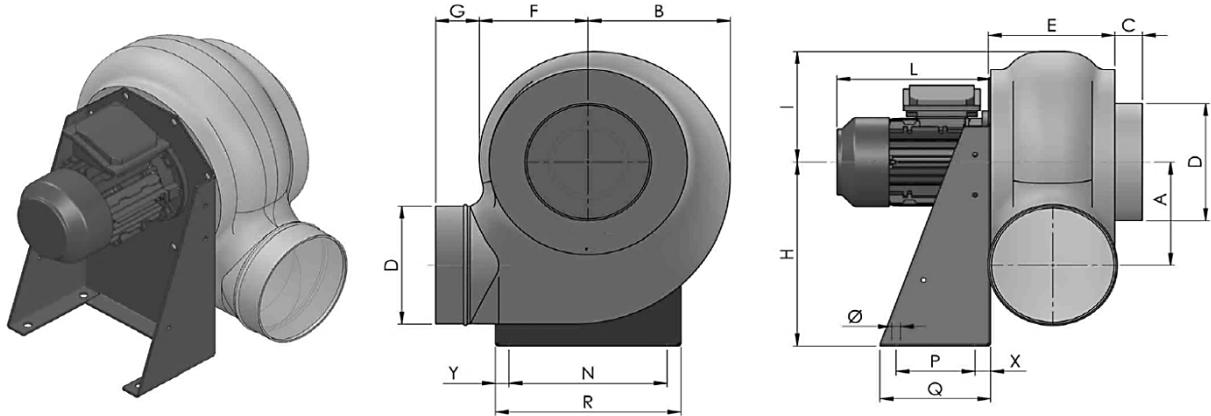

Maatindicatie LV-Plastic PQ 28 - 45

Type	Motor (kW)	Rpm	A	B	C	D	E	F	G	H	I	L	N	P	Q	R	Y	X	φ
282	0.55	2850	208	255	40	225	195	190	70	350	210	220	280	120	190	316	18	35	11
312	1.10	2850	240	280	40	250	200	210	70	410	230	240	320	150	230	355	17,5	40	11
352	2.20	2850	260	312	40	280	237	230	55	445	290	270	355	150	230	390	17,5	40	11
402	4.00	2850	290	356	40	315	252	264	55	495	340	330	325	270	315	365	20	40	11
452	7.50	2850	324	400	40	355	287	295	55	550	330	415	370	270	340	410	20	40	11