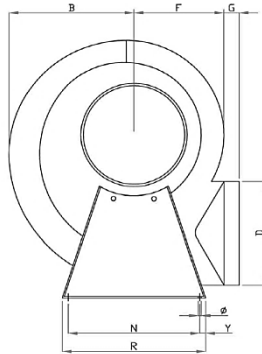

Maatindicatie LV-Plastic PR 80

Type	Motor (kW)	Rpm	A	B	C	D	E	F	G	H	H1	I	L	N	P	Q	R	T	U	X	X1	X2	Y	ø
806	7.5	930	665	815	105	700	590	590	100	1100	950	640	510	852	551	60	940	690	1319	40	60	30	40	20
804	22	1450	665	815	105	700	590	590	100	1100	950	640	600	852	551	60	940	690	1319	40	60	30	40	20