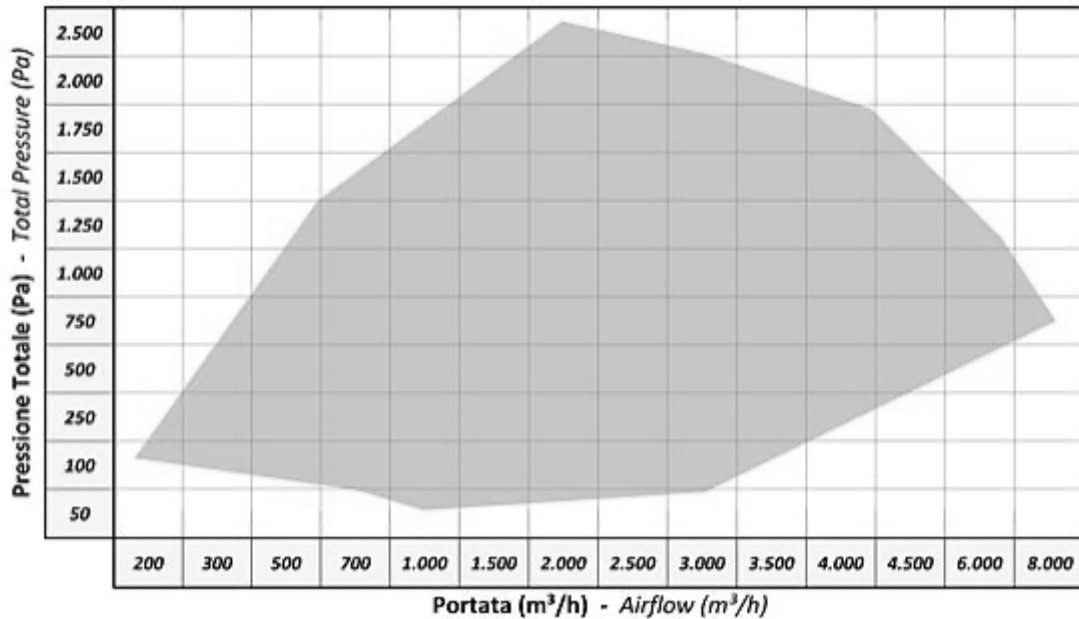

LV-Plastic P