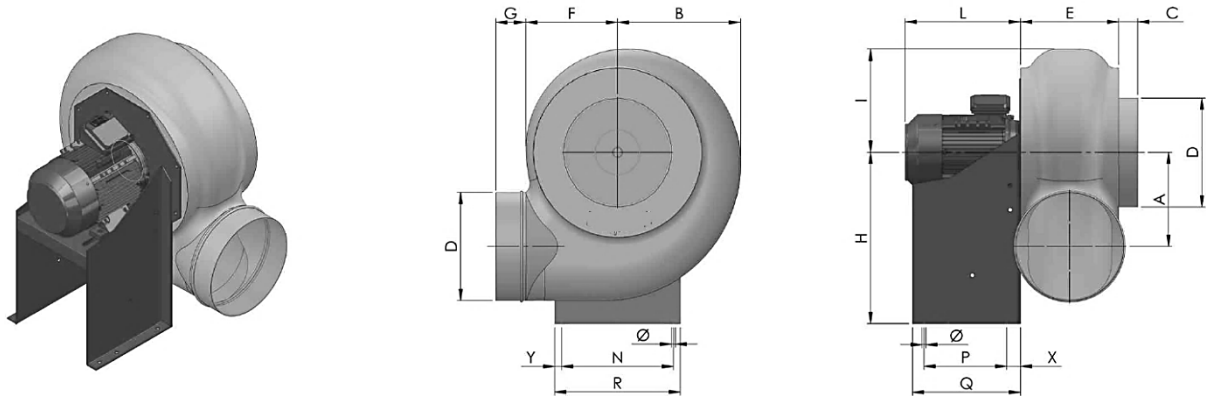

Maatindicatie LV-Plastic PR 45-63

Type	Motor (kW)	Rpm	A	B	C	D	E	F	G	H	I	L	N	P	Q	R	Y	X	Ø
452	7.5	2.850	324	400	40	355	287	295	55	550	330	415	370	270	340	410	20	40	11