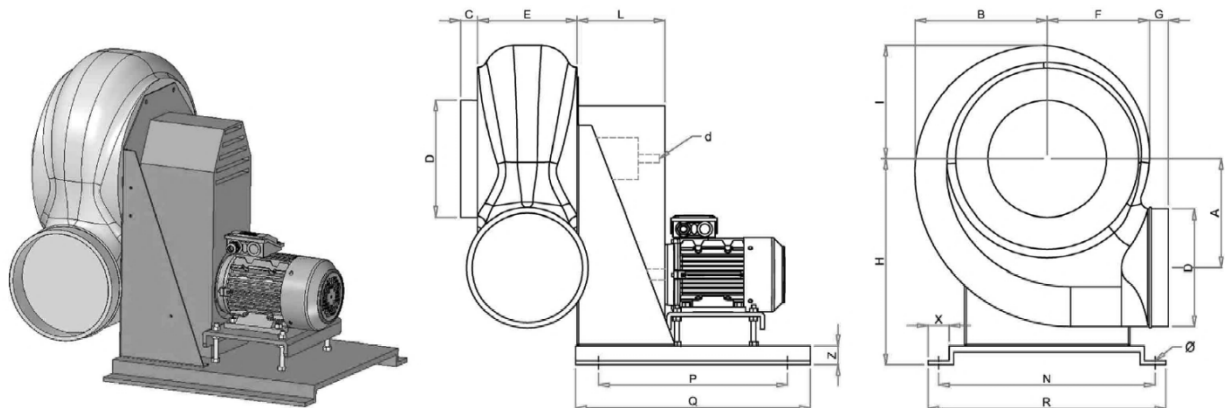

Maatindicatie LV-Plastic P-T

Type	A	B	C	D	E	F	G	H	I	L	N	P	Q	R	X	Z	Ø	D
20	140	180	35	160	160	138	55	285	150	145	345	345	485	375	40	35	11	19
22	173	228	35	200	185	170	55	345	190	145	345	345	485	375	40	35	11	19
25	173	228	35	200	185	170	55	345	190	145	345	345	485	375	40	35	11	19
28	208	255	40	225	195	190	70	385	210	165	345	345	485	375	40	35	11	24
31	240	280	40	250	200	210	70	445	230	165	507	420	560	550	40	35	11	24
35	260	312	40	280	237	230	55	480	270	185	507	420	560	550	40	35	11	24
40	290	356	40	315	252	264	55	530	295	185	507	420	560	550	40	35	11	28
45	324	400	40	355	287	295	55	585	330	185	507	420	560	550	40	35	11	28