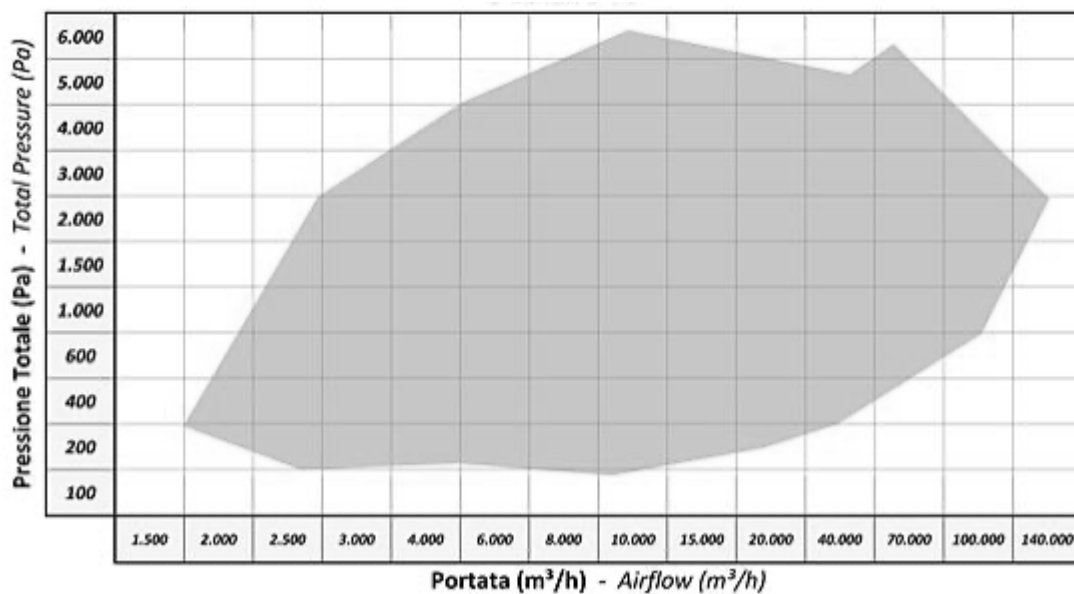

LV-Plastic PR45-140