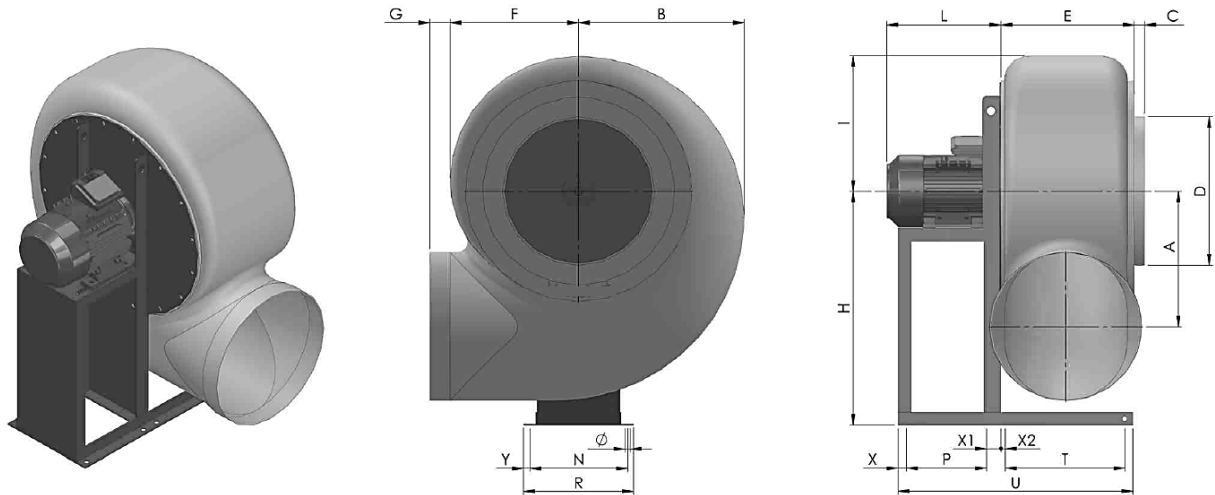

Maatindicatie LV-Plastic PQ 50 - 63

Type	Motor (kW)	Rpm	A	B	C	D	E	F	G	H	I	L	N	P	R	T	U	X1	X2	Y	∅
504	1.5	1450	360	460	50	400	3555	355	80	630	395	300	289	197	325	335	636	30	15	18	14
502	1.1	2850	360	460	50	400	355	355	80	630	395	530	385	345	421	335	781	30	15	18	14
564	2.2	1450	410	490	50	450	365	380	80	710	410	310	289	197	325	355	721	40	15	18	14
562	1.5	2850	410	490	50	450	365	380	80	710	410	550	445	345	481	355	689	40	15	18	14
634	4	1450	445	610	50	500	415	420	80	800	505	340	337	237	373	400	740	40	15	18	14