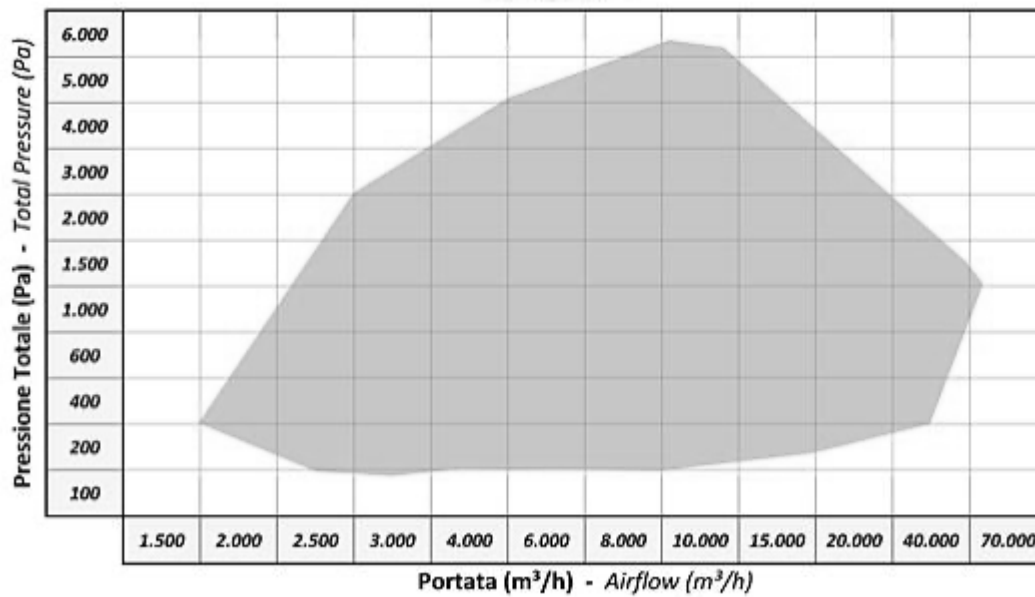

LV-Plastic PR45-80