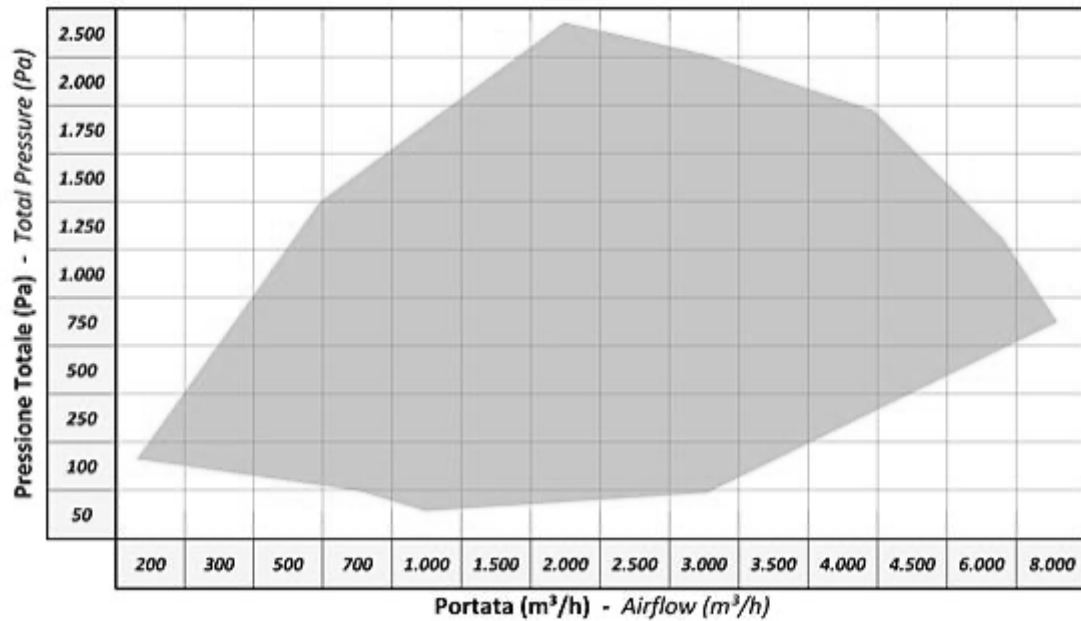

LV-Plastic P-T