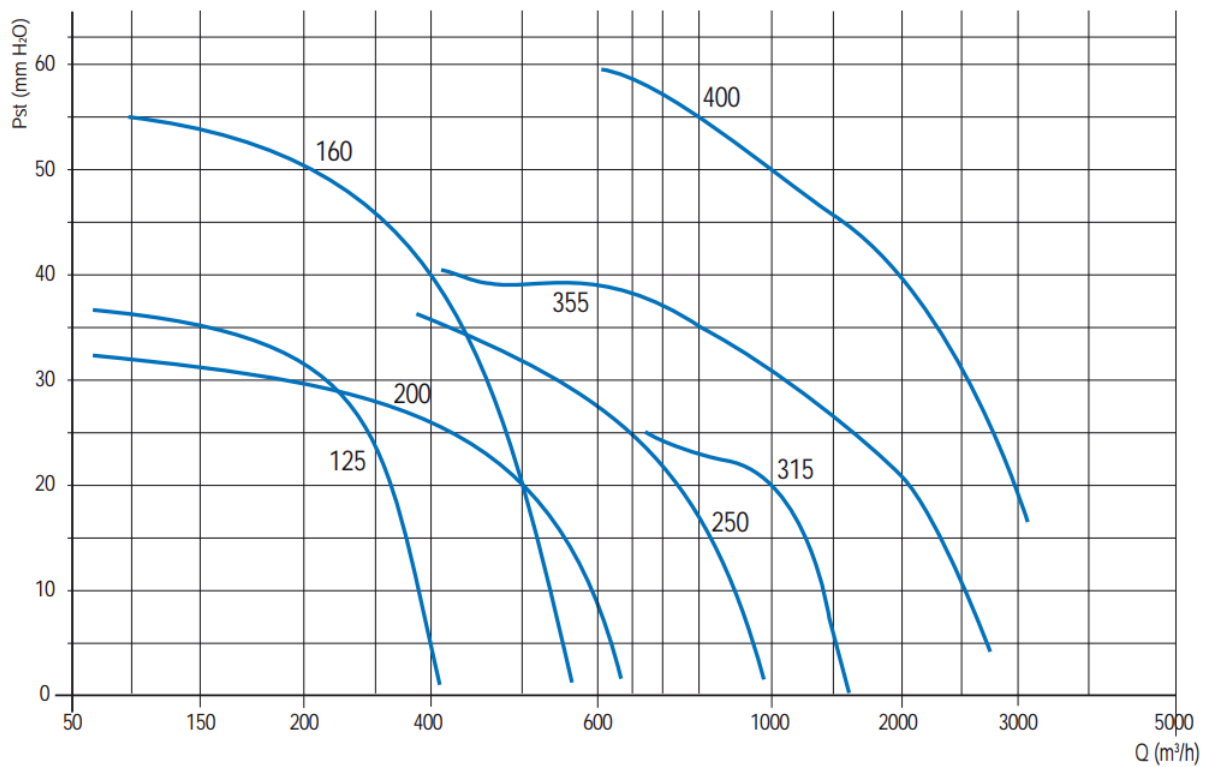

Afmetingen	125 t/m 400
Motor (standaard)	Buitenpool motor IP44, 230/1/50
Capaciteit	t/m 5.000 m ³ /h
Druk	t/m 600 Pa
Regeling	Trafo regeling
Extra	Bovenste paneel eenvoudig te openen Ook model met EC gelijkstroommotor leverbaar
Accessoires	Dempers / Roosters / Kleppen / Snelheidsregelaars

230/1/50

Model	Capaciteit max. (m ³ /h)	100 Pa m ³ /h	200 Pa m ³ /h	400 Pa m ³ /h	Druk max. (Pa stat.)	Motor (W)	In max. (A)
125	410	380	320	150	370	120	0,5
160	560	540	500	400	550	215	0,9
200	660	590	500	-	330	170	0,8
250	1.000	950	850	-	360	265	1,2
315	1.750	1.600	1.250	-	300	147	1,9
355	2.600	-	-	750	450	420	3,7
400	3.100	-	-	2.750	600	550	4,8

Maatindicatie LV-Silent Box

	A	B	C	D	E	F	G
125	400	410	300	125	171	277	133
160	400	410	300	160	142	148	262
200	444	444	420	200	251	222	222
250	444	444	420	250	221	222	222
315	550	550	550	315	300	275	275
355	550	550	550	355	300	275	275
400	650	650	650	400	380	325	325