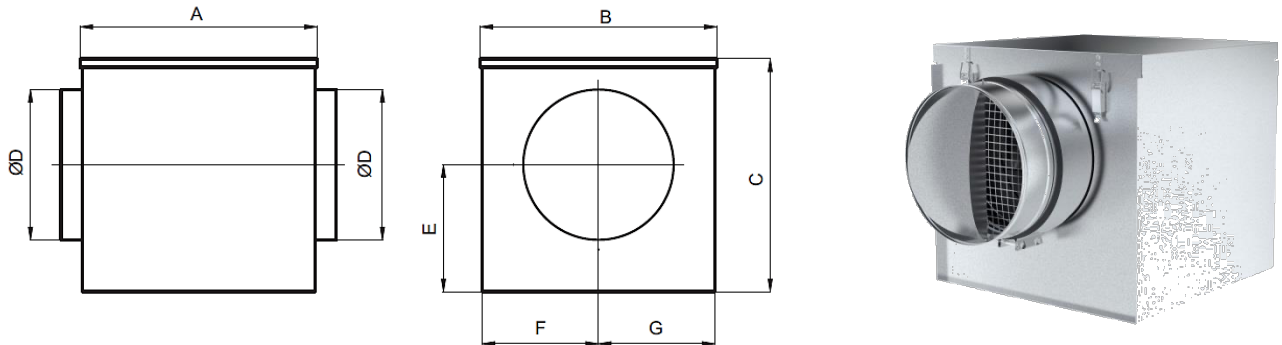

Maatindicatie LV-Silent Box