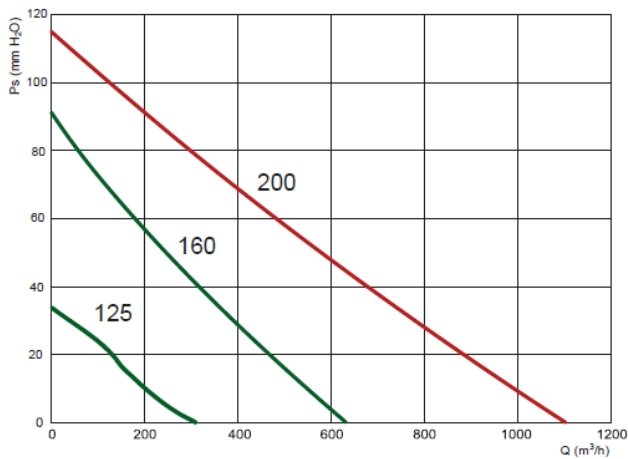

Afmetingen	125 t/m 315
Motor (standaard)	EC gelijkstroom motor IPX4, 230/1/50-60 Hz
Capaciteit	t/m 1.620 m ³ /h
Druk	t/m 1.150 Pa
Regeling	0 – 10 Volt regeling of Direct online
Extra	Geluidsisolerende panelen 50 mm. Bovenste paneel eenvoudig te openen
Accessoires	Dempers / Roosters / Kleppen / Snelheidsregelaars

Temperatuur- en/of vochtigheidsregeling

Snelheidsregelaars (continue of 3 stappen + off)

230/1/50-60

Model	Capaciteit max. (m ³ /h)	100 Pa m ³ /h	200 Pa m ³ /h	400 Pa m ³ /h	Druk max. (Pa stat.)	Motor (W)	In max. (A)
125	300	200	175	-	350	53	0,4
160	610	540	470	310	900	114	1
200	1100	1000	880	680	1150	195	1,45
250	1150	1080	960	750	950	213	1,69
315	1620	1590	1500	1320	970	400	3