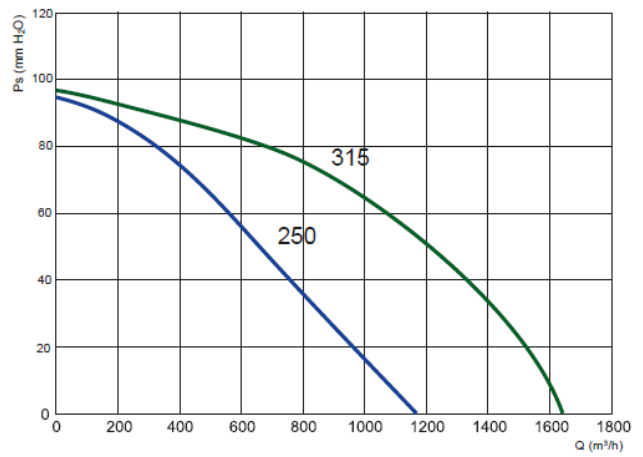

Afmetingen	125 t/m 315
Motor (standaard)	EC gelijkstroom motor IPX4, 230/1/50-60 Hz
Capaciteit	t/m 1.620 m ³ /h
Druk	t/m 1.150 Pa
Regeling	0 – 10 Volt regeling of Direct online
Extra	Geluidsisolerende panelen 50 mm. Bovenste paneel eenvoudig te openen
Accessoires	Dempers / Roosters / Kleppen / Snelheidsregelaars

Temperatuur- en/of vochtigheidsregeling

Snelheidsregelaars (continue of 3 stappen + off)

230/1/50-60

Model	Capaciteit max. (m ³ /h)	100 Pa m ³ /h	200 Pa m ³ /h	400 Pa m ³ /h	Druk max. (Pa stat.)	Motor (W)	In max. (A)
125	300	200	175	-	350	53	0,4
160	610	540	470	310	900	114	1
200	1100	1000	880	680	1150	195	1,45
250	1150	1080	960	750	950	213	1,69
315	1620	1590	1500	1320	970	400	3