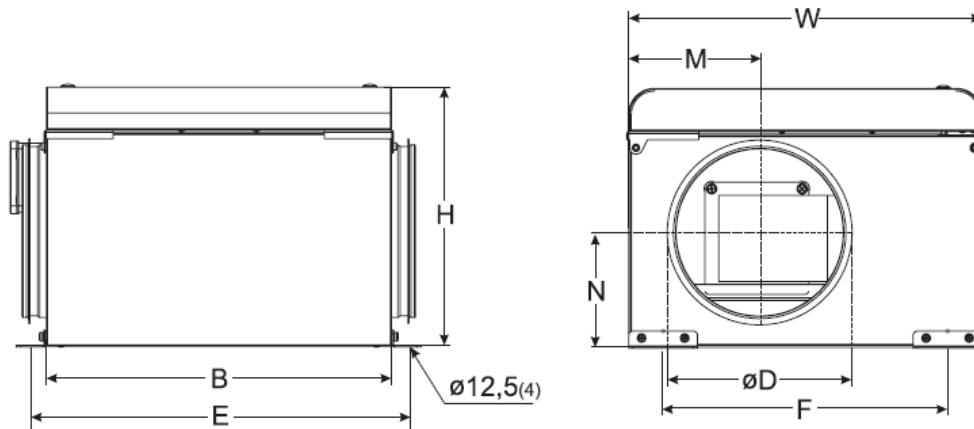

Maatindicatie LV-Silent Box EC

	B	W	H	M	N	D	E	F
125	400	410	325	205	166	125	440	330
160	550	485	340	149	193	160	590	405
200	600	545	425	170	260	200	640	465
250	600	545	425	194	235	250	640	465
315	437	595	475	298	238	315	477	515