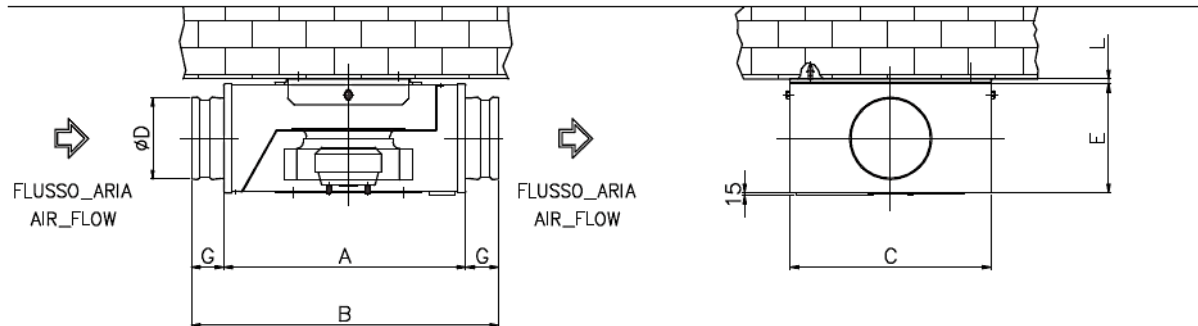

Afmetingen	100 t/m 315
Motor (standaard)	Buitenpool motor IP44, 230/1/50
Capaciteit	t/m 1.600 m ³ /h
Druk	t/m 500 Pa
Regeling	Trafo regeling
Extra	Aansluitdoos IP55 gemonteerd op behuizing
Accessoires	Dempers / Heaters / Roosters / Kleppen / Snelheidsregelaars

Maatindicatie LV-Mini Box

MODELLI / MODELS 100 / 125 / 150

MODELLI / MODELS 200 / 250 / 315

	A	B	C	D	E	F	G	I	L
100	433	510	307	99	167	-	40	-	10
125	433	510	307	124	167	-	40	-	10
150	433	510	307	150	187	-	40	-	10
200	503	580	373	198	233	260	40	60	10
250	503	610	373	247	283	310	55	60	10
315	503	610	423	314	343	370	55	60	10