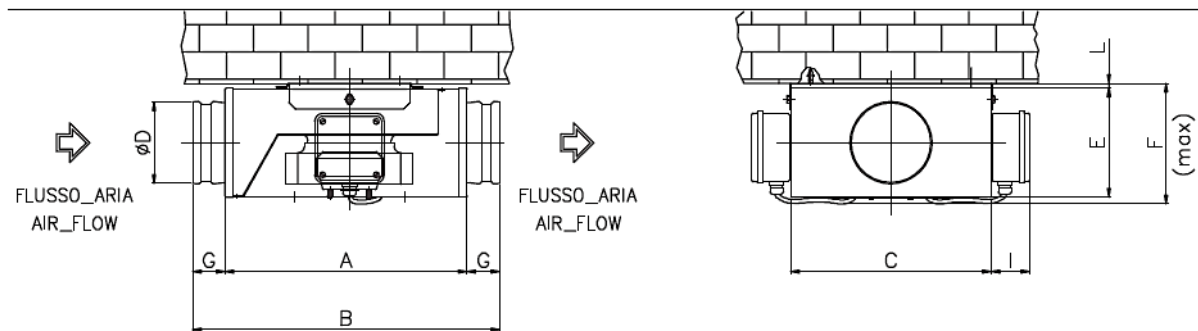

Afmetingen	100 t/m 315
Motor (standaard)	Buitenpool motor IP44, 230/1/50
Capaciteit	t/m 1.600 m ³ /h
Druk	t/m 500 Pa
Regeling	Trafo regeling
Extra	Aansluitdoos IP55 gemonteerd op behuizing
Accessoires	Dempers / Heaters / Roosters / Kleppen / Snelheidsregelaars

Maatindicatie LV-Mini Box

MODELLI / MODELS 100 / 125 / 150

MODELLI / MODELS 200 / 250 / 315

	A	B	C	D	E	F	G	I	L
100	433	510	307	99	167	-	40	-	10
125	433	510	307	124	167	-	40	-	10
150	433	510	307	150	187	-	40	-	10
200	503	580	373	198	233	260	40	60	10
250	503	610	373	247	283	310	55	60	10
315	503	610	423	314	343	370	55	60	10