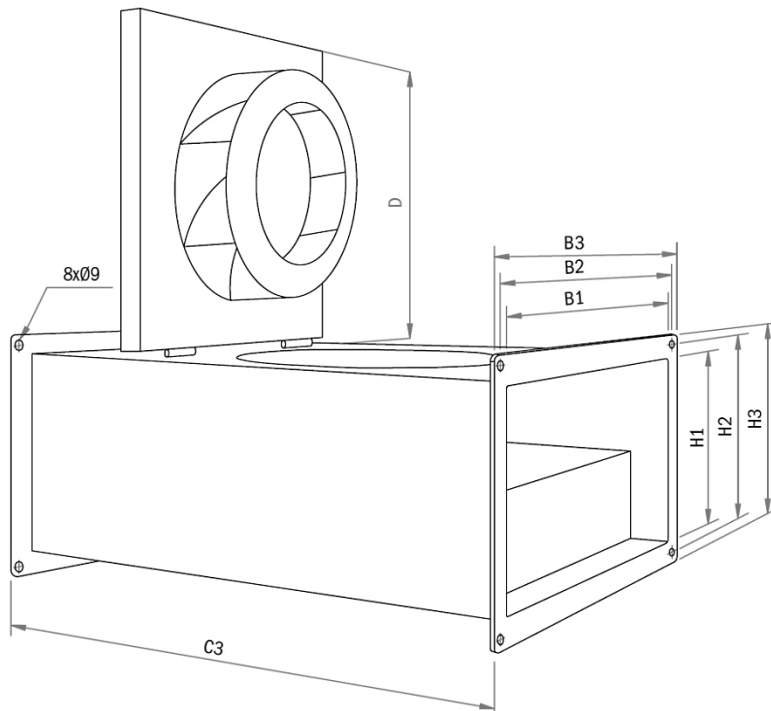

Maatindicatie LV-OKV