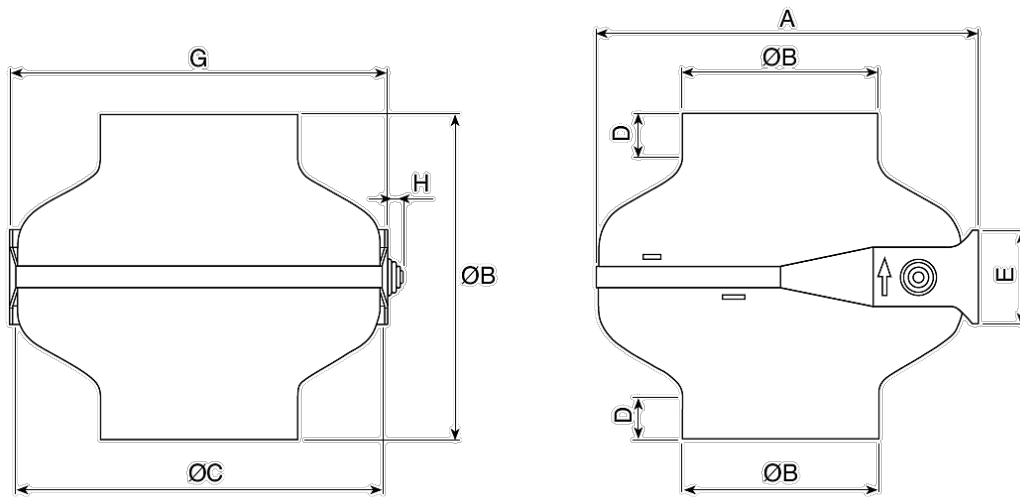

Afmetingen	100 t/m 160
Motor (standaard)	Buitenpool motor, 230/1/50
Capaciteit	t/m 500 m <sup>3</sup> /h
Druk	t/m 300 Pa
Regeling	Trafo regeling
Behuizing	Kunststof
Accessoires	Montage middelen / Roosters / Snelheidsregelaars

## Maatindicatie LV-Turbo Plast

	A	Ø B	Ø C	D	E	F	G	H
100	287	98	275	17	70	242	282	12
125	287	123	275	24	70	242	282	12
150	287	148	275	32	70	242	282	12
160	287	158	275	33	70	242	282	12