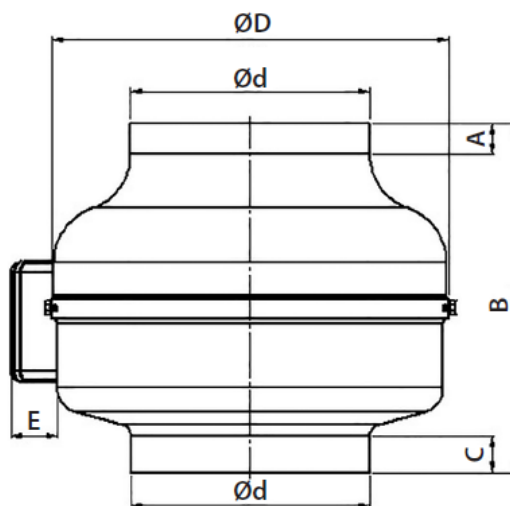

Afmetingen	100 t/m 315
Motor (standaard)	EC gelijkstroom motor IPX4, 230/1/50-60 Hz
Capaciteit	t/m 1.350 m ³ /h
Druk	t/m 600 Pa
Regeling	0 – 10 Volt regeling of Direct online
Behuizing	Staal met epoxy coating
Accessoires	Montage middelen / Kleppen / Roosters / Dempers / Snelheidsregelaars

Temperatuur- en/of vochtigheidsregeling

Snelheidsregelaars (continue of 3 stappen + off)

230/1/50-60

Model	Capaciteit max. (m ³ /h)	150 Pa m ³ /h	250 Pa m ³ /h	400 Pa m ³ /h	Druk max. (Pa stat.)	Motor (W)	In max. (A)
100	320	270	220	150	680	77	0,7
125	400	310	250	150	610	77	0,7
150	475	320	220	90	500	77	0,7
160	700	510	380	110	470	85	0,8
200	860	600	410	110	460	85	0,8
250	850	620	425	100	440	85	0,8
315	1300	1120	1000	760	590	175	1,5

[Typefouten en wijzigingen voorbehouden]

Maatindicatie LV-Line Metal EC

	A	B	C	Ø D	Ø d	E
100	12	215	24	245	98	38
125	11	215	24	245	122	38
150	21	216	23	245	147	38
160	21	230	24	245	157	38
200	22	230	27	333	198	38
250	22	230	35	333	248	38
315	30	297	52	404	314	38