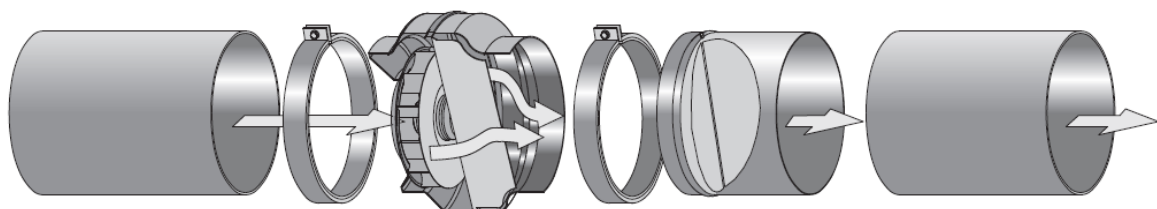

Afmetingen	100 t/m 315
Motor (standaard)	EC gelijkstroom motor IPX4, 230/1/50-60 Hz
Capaciteit	t/m 1.350 m ³ /h
Druk	t/m 600 Pa
Regeling	0 – 10 Volt regeling of Direct online
Behuizing	Staal met epoxy coating
Accessoires	Montage middelen / Kleppen / Roosters / Dempers / Snelheidsregelaars

Temperatuur- en/of vochtigheidsregeling

Snelheidsregelaars (continue of 3 stappen + off)

230/1/50-60

Model	Capaciteit max. (m ³ /h)	150 Pa m ³ /h	250 Pa m ³ /h	400 Pa m ³ /h	Druk max. (Pa stat.)	Motor (W)	In max. (A)
100	320	270	220	150	680	77	0,7
125	400	310	250	150	610	77	0,7
150	475	320	220	90	500	77	0,7
160	700	510	380	110	470	85	0,8
200	860	600	410	110	460	85	0,8
250	850	620	425	100	440	85	0,8
315	1300	1120	1000	760	590	175	1,5

[Typefouten en wijzigingen voorbehouden]

Maatindicatie LV-Line Metal EC

	A	B	C	Ø D	Ø d	E
100	12	215	24	245	98	38
125	11	215	24	245	122	38
150	21	216	23	245	147	38
160	21	230	24	245	157	38
200	22	230	27	333	198	38
250	22	230	35	333	248	38
315	30	297	52	404	314	38