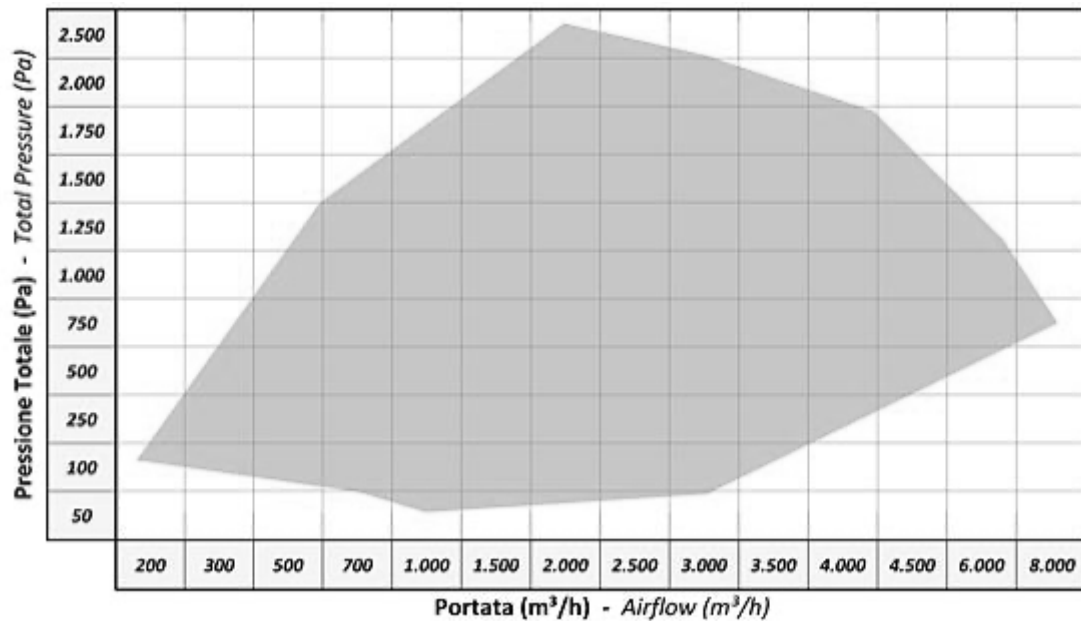

LV-Plastic P