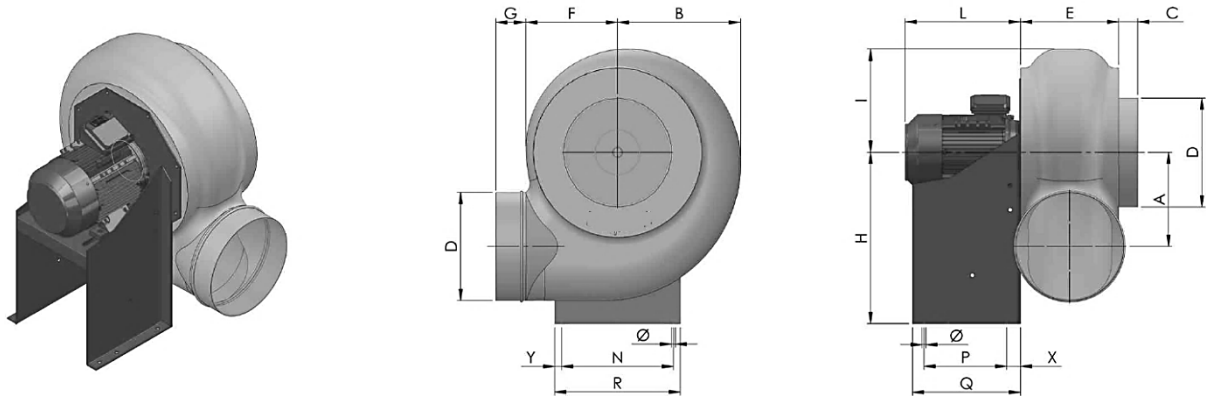

Maatindicatie LV-Plastic PR 45-63

Type	Motor (kW)	Rpm	A	B	C	D	E	F	G	H	I	L	N	P	Q	R	Y	X	Ø
452	7.5	2850	324	400	40	355	287	295	55	550	330	415	370	270	340	410	20	40	11