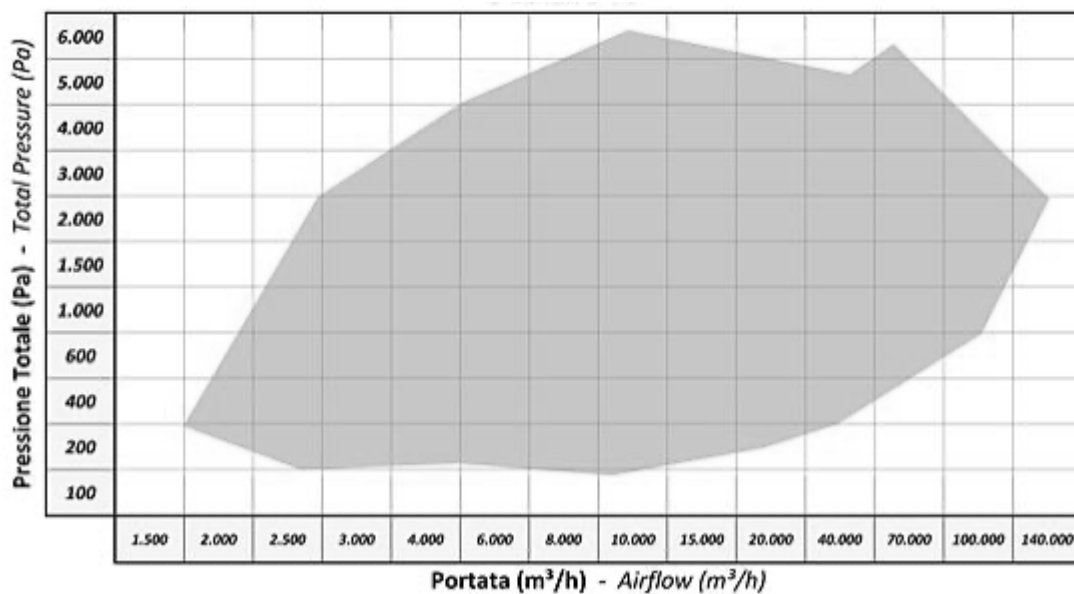

Zoekt u een ventilator voor een specifiek werkpunt, neem dan gerust contact met ons op via 085 130 48 20 of info@luchtenventilatie.nl en we zullen een passende uitvoering voor u selecteren.

Afmetingen	200 t/m 1.400 mm
Motor (standaard)	Norm motor IP55, 230/1/50 of 400/3/50
Capaciteit	t/m 140.000 m ³ /h
Druk	t/m 6.000 Pa
Regeling	Frequentie regeling
Behuizing	PE / PP / PVC
Waaier	PP / PVC / RVS 304, 316
Extra	Motoren voor alle spanningen, frequenties en met certificaten mogelijk
Atex	 Gas : zone 1 II2G en 2 II3G Stof : zone 21 II2D en 22 II3D
Accessoires	Beschermroosters / Kleppen / Flexibele verbindingen / Contraflenzen / Trillingdempers / Condens afvoer / Dempers / Werkschakelaars / Geluiddempende omkasting / Frequentie regelaars

LV-Plastic P

LV-Plastic PQ

LV-Plastic PR45-80

LV-Plastic PR45-140

LV-Plastic P-T

LV-Plastic PR45-80 T

LV-Plastic PR45-140 T

Maatindicatie LV-Plastic P