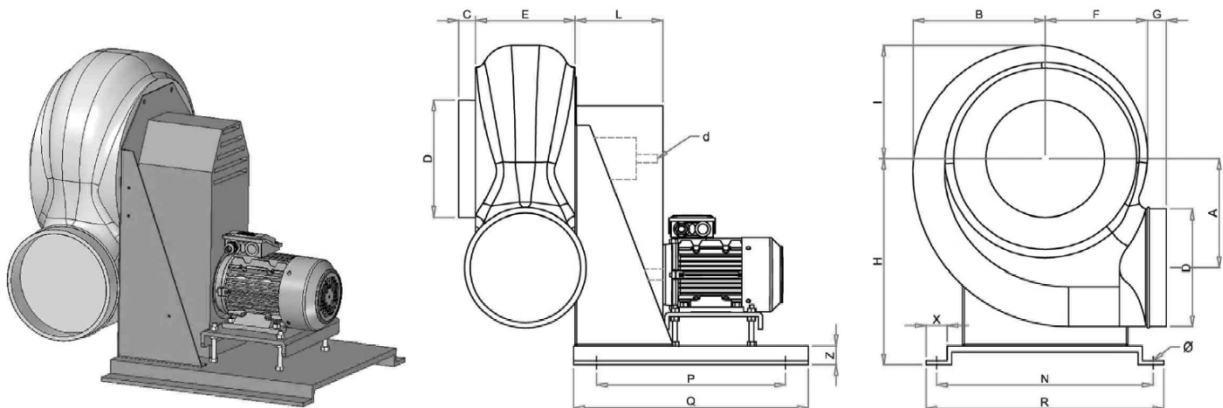

Maatindicatie LV-Plastic P-T

Type	A	B	C	D	E	F	G	H	I	L	N	P	Q	R	X	Z	Ø	D
20	140	180	35	160	160	138	55	285	150	145	345	345	485	375	40	35	11	19
22	173	228	35	200	185	170	55	345	190	145	345	345	485	375	40	35	11	19
25	173	228	35	200	185	170	55	345	190	145	345	345	485	375	40	35	11	19
28	208	255	40	225	195	190	70	385	210	165	345	345	485	375	40	35	11	24
31	240	280	40	250	200	210	70	445	230	165	507	420	560	550	40	35	11	24
35	260	312	40	280	237	230	55	480	270	185	507	420	560	550	40	35	11	24
40	290	356	40	315	252	264	55	530	295	185	507	420	560	550	40	35	11	28
45	324	400	40	355	287	295	55	585	330	185	507	420	560	550	40	35	11	28