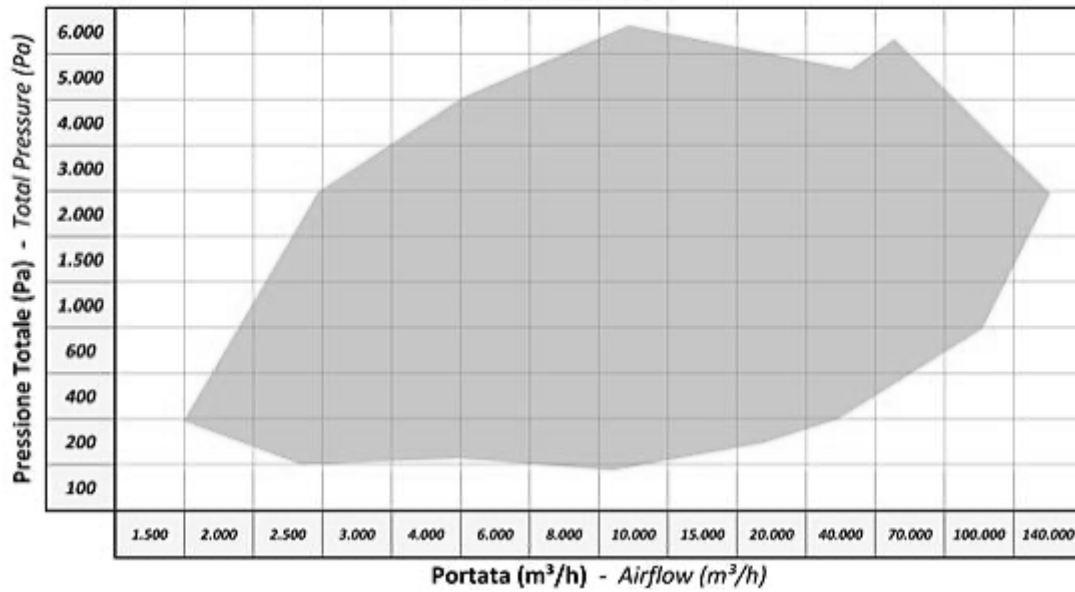

Zoekt u een ventilator voor een specifiek werkpunt, neem dan gerust contact met ons op via 085 130 48 20 of info@luchtenventilatie.nl en we zullen een passende uitvoering voor u selecteren.

Afmetingen	200 t/m 1.400 mm
Motor (standaard)	Norm motor IP55, 230/1/50 of 400/3/50
Capaciteit	t/m 140.000 m ³ /h
Druk	t/m 6.000 Pa
Regeling	Frequentie regeling
Behuizing	PE / PP / PVC
Waaier	PP / PVC / RVS 304, 316
Extra	Motoren voor alle spanningen, frequenties en met certificaten mogelijk
Atex	 Gas : zone 1 II2G en 2 II3G Stof : zone 21 II2D en 22 II3D
Accessoires	Beschermroosters / Kleppen / Flexibele verbindingen / Contraflenzen / Trillingdempers / Condens afvoer / Dempers / Werkschakelaars / Geluiddempende omkasting / Frequentie regelaars

LV-Plastic P

LV-Plastic PQ

LV-Plastic PR45-80

LV-Plastic PR45-140

LV-Plastic P-T

LV-Plastic PR45-80 T

LV-Plastic PR45-140 T

Maatindicatie LV-Plastic P