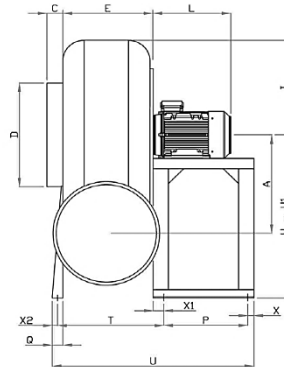

Maatindicatie LV-Plastic PR 80

Type	Motor (kW)	Rpm	A	B	C	D	E	F	G	H	H1	I	L	N	P	Q	R	T	U	X	X1	X2	Y	ø
806	7.5	930	665	815	105	700	590	590	100	1100	950	640	510	852	551	60	940	690	1319	40	60	30	40	20
804	22	1450	665	815	105	700	590	590	100	1100	950	640	600	852	551	60	940	690	1319	40	60	30	40	20