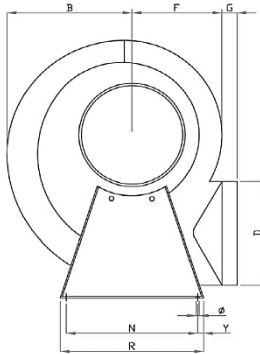

Maatindicatie LV-Plastic PR 80

Type	Motor (kW)	Rpm	A	B	C	D	E	F	G	H	H1	I	L	N	P	Q	R	T	U	X	X1	X2	Y	ø
806	7.5	930	665	815	105	700	590	590	100	1100	950	640	510	852	551	60	940	690	1319	40	60	30	40	20
804	22	1450	665	815	105	700	590	590	100	1100	950	640	600	852	551	60	940	690	1319	40	60	30	40	20