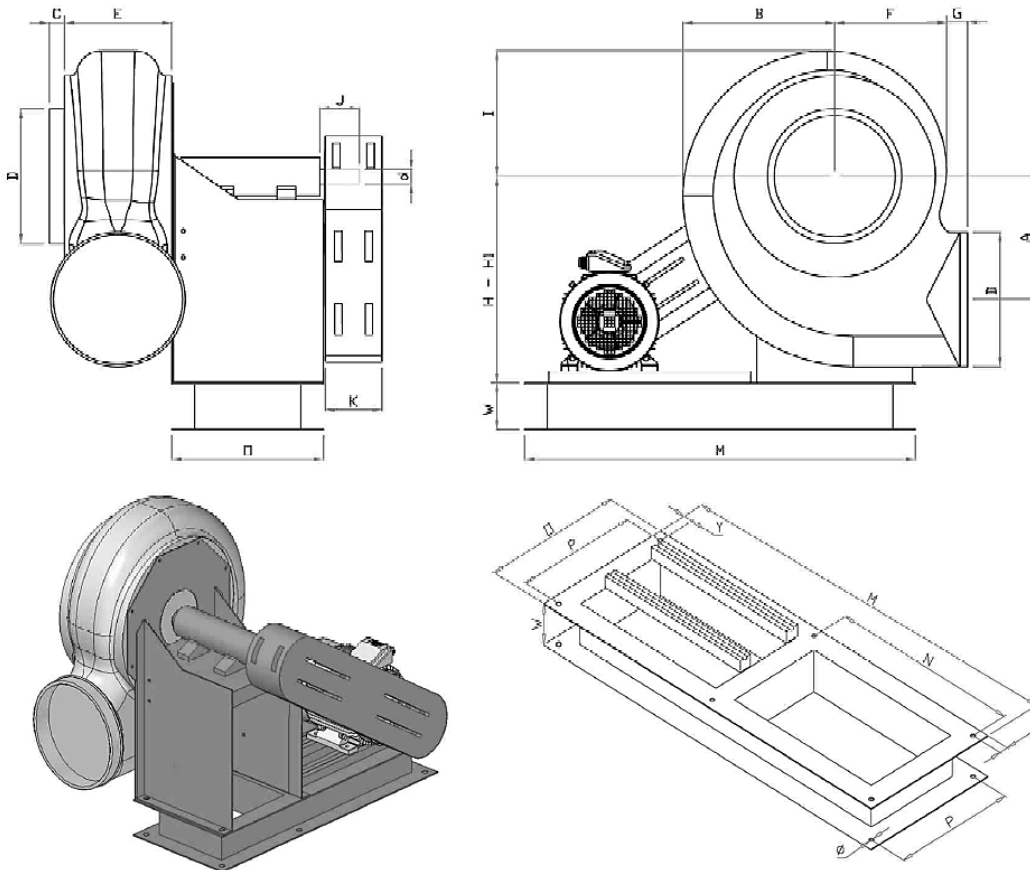

Maatindicatie LV-Plastic PR 45-80 T

Type	A	B	C	D	d	E	F	G	H	I	J	K	M
45	324	400	40	355	38	287	295	55	550	330	90	160	1030
50	360	460	50	400	42	355	355	80	630	395	110	160	1050
56	410	490	50	450	48	365	390	80	710	410	110	160	1365
63	445	610	50	500	48	415	420	80	800	505	110	160	1365
80	665	815	105	700	55	590	590	100	1100	640	110	185	1720

Type	N	O	P	R	T	U	W	X	Y	ø
45	370	400	340	420	-	400	120	25	25	16
50	385	530	480	415	350	880	140	25	25	16
56	635	530	480	685	410	940	160	25	25	16
63	635	530	480	685	410	940	160	25	25	16
80	882	629	551	940	690	1319	160	40	40	20

Staat de ventilator die u zoekt niet in onze documentatie of website www.luchtenventilatie.nl, wilt u meer productspecifieke informatie of een prijsopgave van onze producten, neem dan contact op met ons verkoopteam via info@luchtenventilatie.nl of +31 (0)85 130 48 20

Lucht en Ventilatie B.V.
Villa Fonteinkruid 17
5146 AD Waalwijk

T +31 85 130 48 20
www.luchtenventilatie.nl
info@luchtenventilatie.nl

IBAN NL28 INGB 0007 4309 77
KvK 82844348
BTW NL862625592B01

Voor onze Algemene Voorwaarden verwijzen wij u graag naar onze website