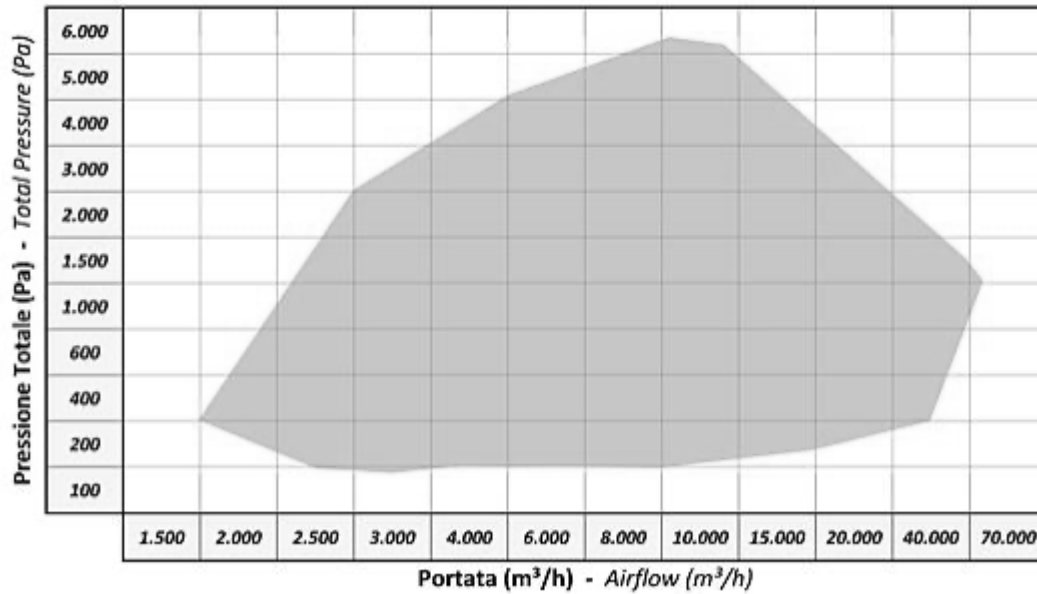

LV-Plastic PR45-80