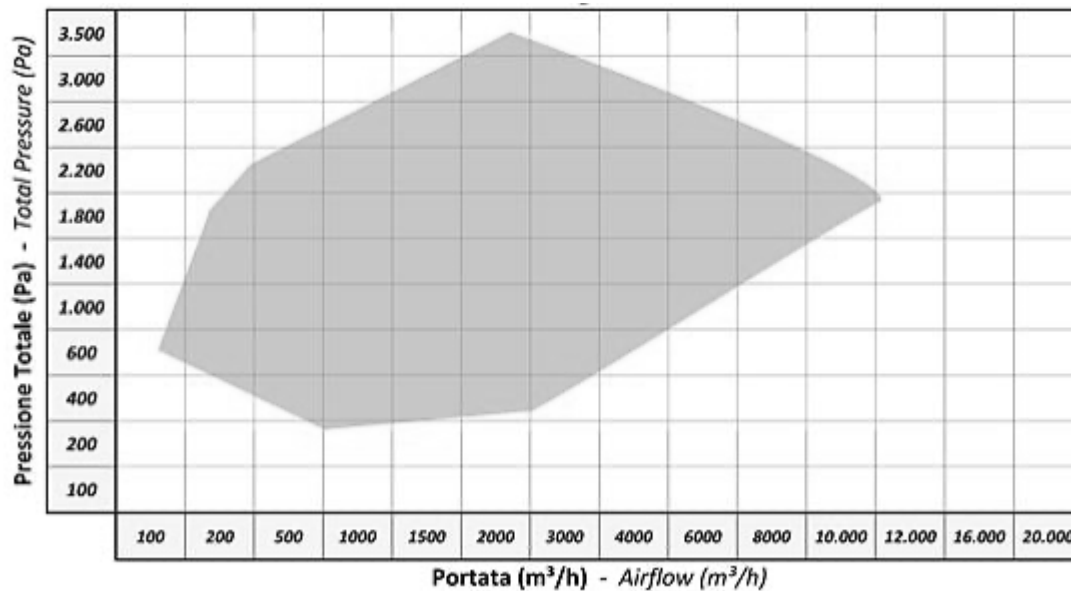

LV-Plastic PQ