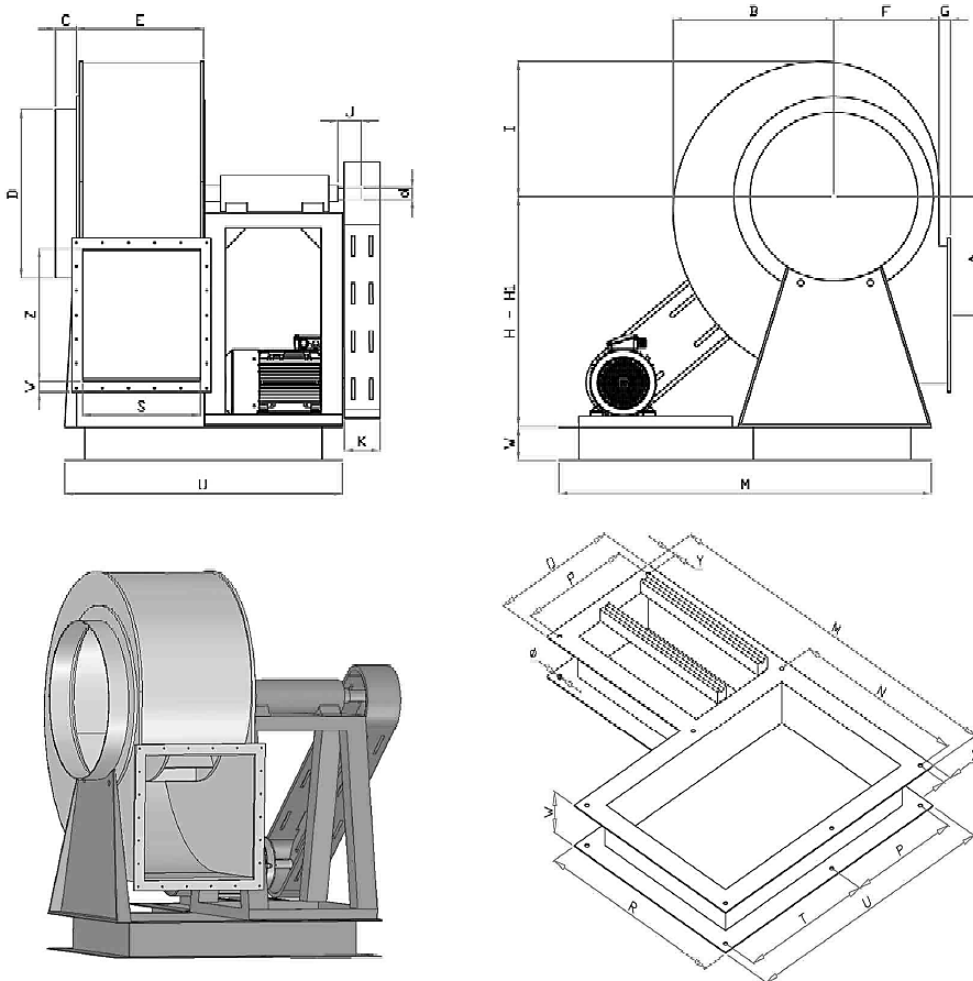

Maatindicatie LV-Plastic PR 45-140 T

Type	A	B	C	D	d	E	F	G	H	I	J	K	M
71	500	690	100	700	48	545	440	75	850	570	110	185	1540
80	560	790	100	800	55	605	500	75	950	650	110	185	1720
90	630	870	100	900	55	680	590	75	1060	720	110	185	1890
100	710	985	120	1000	65	770	660	75	1180	840	110	206	2094
110	820	1080	150	1100	80	870	750	100	1320	930	140	250	2318
125	920	1210	150	1250	80	970	840	100	1500	1020	140	300	2488
135	1020	1350	150	1350	90	1080	875	125	1700	1120	160	300	2758
140	1020	1350	150	1400	90	1080	875	125	1700	1120	160	300	2758

Type	N	O	P	R	T	U	W	X	Y	Z
71	772	629	551	850	560	1299	160	40	40	560
80	862	629	551	940	690	1319	160	40	40	630
90	962	629	551	1040	760	1389	180	40	40	710
100	1056	685	607	1134	840	1525	180	40	40	800
110	1180	838	760	1258	960	1798	200	40	40	900
125	1350	838	760	1428	1050	1888	220	40	40	1000

Staat de ventilator die u zoekt niet in onze documentatie of website www.luchtenventilatie.nl, wilt u meer productspecifieke informatie of een prijsopgave van onze producten, neem dan contact op met ons verkoopteam via info@luchtenventilatie.nl of +31 (0)85 130 48 20

Lucht en Ventilatie B.V.
Villa Fonteynkruid 17
5146 AD Waalwijk

T +31 85 130 48 20
www.luchtenventilatie.nl
info@luchtenventilatie.nl

IBAN NL28 INGB 0007 4309 77
KvK 82844348
BTW NL862625592B01

Voor onze Algemene Voorwaarden verwijzen wij u graag naar onze website