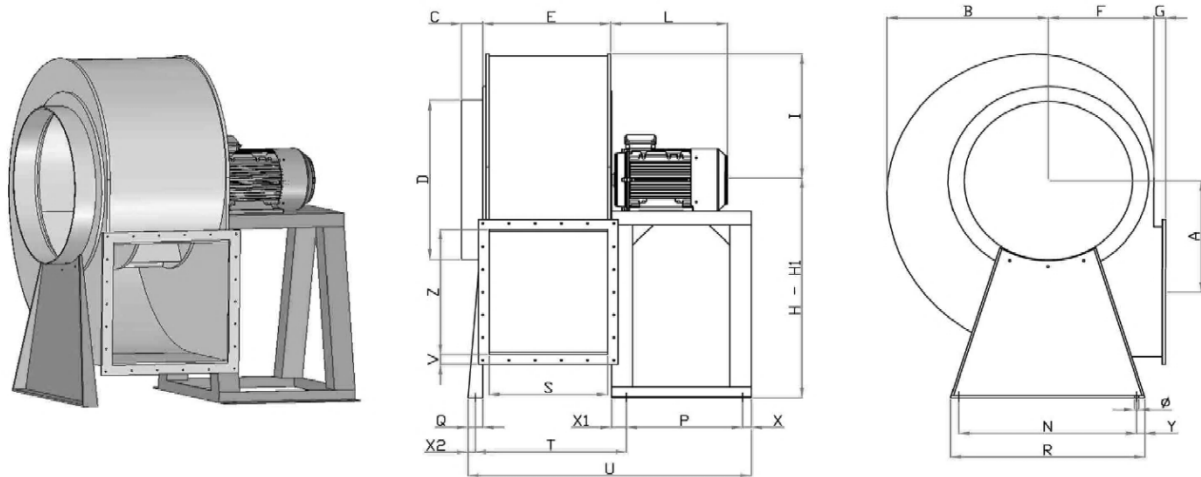

Maatindicatie LV-Plastic PR 90-140

Type	Motor (kW)	Rpm	A	B	C	D	E	F	G	H	H1	I	L
906	15	950	630	870	100	900	680	590	75	1060	870	720	580
904	45	1450	630	870	100	900	680	590	75	1060	870	720	700
1006	22	950	710	985	120	1000	770	660	75	1180	970	840	670
1004	75	1450	710	985	120	1000	770	660	75	1180	970	840	780
1108	18	750	820	1080	150	1100	870	750	100	1320	1100	930	700
1106	37	950	820	1080	150	1100	870	750	100	1320	1100	930	770
1104	110	1450	820	1080	150	1100	870	750	100	1320	1100	930	1160
1258	30	750	920	1210	150	1250	970	840	100	1500	1200	1020	770
1256	55	950	920	1210	150	1250	970	840	100	1500	1200	1020	800
1358	45	750	1020	1350	150	1350	1080	875	125	1700	1350	1120	800
1356	90	950	1020	1350	150	1350	1080	875	125	1700	1350	1120	1160
1408	55	750	1020	1350	150	1400	1080	875	125	1700	1350	1120	1160
1406	110	950	1020	1350	150	1400	1080	875	125	1700	1350	1120	1180

Type	Motor (kW)	Rpm	N	P	Q	R	T	U	V	X	X1	X2	Y	Z	φ
906	15	950	962	551	60	1040	760	1389	60	40	60	30	40	710	20
904	45	1450	962	551	60	1040	760	1389	60	40	60	30	40	710	20
1006	22	950	1056	607	60	1134	840	1525	70	40	60	30	40	800	20
1004	75	1450	1056	607	60	1134	840	1525	70	40	60	30	40	800	20
1108	18	750	1180	760	60	1258	960	1798	70	40	60	30	40	900	24
1106	37	950	1180	760	60	1258	960	1798	70	40	60	30	40	900	24
1104	110	1450	1180	760	60	1258	960	1798	70	40	60	30	40	900	24
1258	30	750	1350	760	60	1428	1050	1888	80	40	60	30	40	1000	24
1256	55	950	1350	760	60	1428	1050	1888	80	40	60	30	40	1000	24
1358	45	750	1450	760	60	1528	1140	1978	80	40	60	30	40	1100	24
1356	90	950	1450	760	60	1528	1140	1978	80	40	60	30	40	1100	24
1408	55	750	1450	760	60	1528	1140	1978	80	40	60	30	40	1100	24
1406	110	950	1450	760	60	1528	1140	1978	80	40	60	30	40	1100	24

Staat de ventilator die u zoekt niet in onze documentatie of website www.luchtenventilatie.nl, wilt u meer productspecifieke informatie of een prijsopgave van onze producten, neem dan contact op met ons verkoopteam via info@luchtenventilatie.nl of +31 (0)85 130 48 20

Lucht en Ventilatie B.V.
Villa Fonteinkruid 17
5146 AD Waalwijk

IBAN NL28 INGB 0007 4309 77
KvK 82844348
BTW NL862625592B01

T +31 85 130 48 20
www.luchtenventilatie.nl
info@luchtenventilatie.nl

Voor onze Algemene Voorwaarden verwijzen wij u graag naar onze website