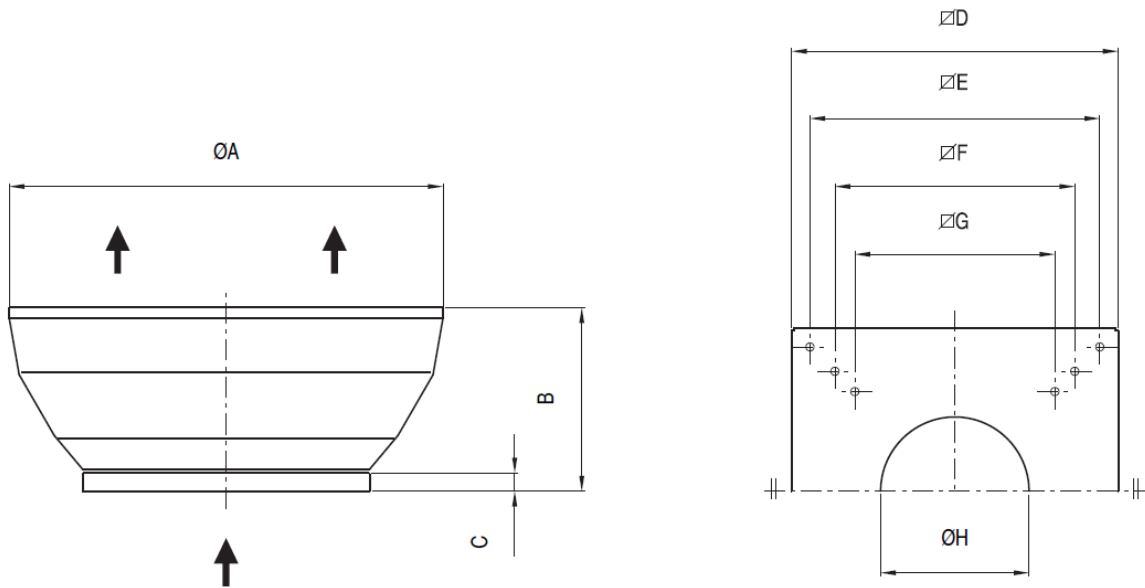

Afmetingen	250 t/m 400 mm
Motor (standaard)	Buitenpool motor IP44, 230/1/50 of 400/3/50
Capaciteit	t/m 3.800 m ³ /h
Druk	t/m 430 Pa
Regeling	Trafo regeling
Behuizing	Staal met aluminium/kunststof kap
Waaier	Achterovergebogen staal gegalvaniseerd
Luchtstroom	Afvoer ventilator
Extra	Zeer compact en eenvoudig toeren regelbaar
Accessoires	Dakopstand / Lamellenklep / Dempers / Beschermroosters / Werkschakelaars / Aansluitdoos / Snelheidsregelaars

[Typefouten en wijzigingen voorbehouden]

Maatindicatie LV-Roof CV ER

	ϕA	B	C	D	E	F	G	ϕH
25	650	290	38	400	360	-	257	178
31	650	290	38	400	360	-	307	220
35	800	340	38	500	450	-	380	270
40	980	400	38	650	600	530	471	296