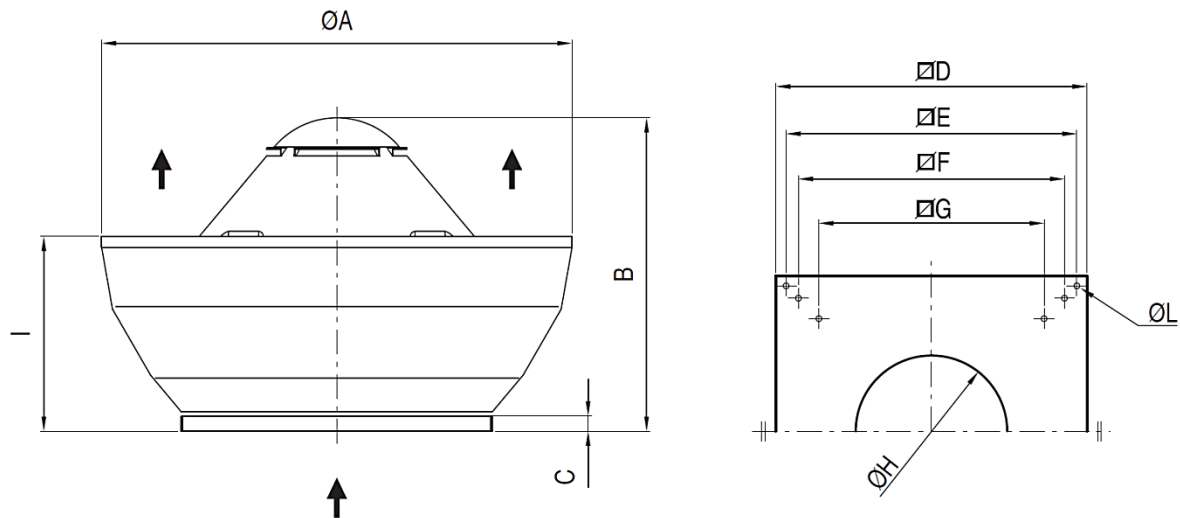

Afmetingen	250 t/m 800 mm
Motor	Atex motor IP55, 230/1/50 of 400/50
Capaciteit	t/m 20.000 m ³ /h
Druk	t/m 750 Pa
Regeling	Frequentie regeling
Behuizing	Staal met kunststof of aluminium kap
Waaier	Staal gegalvaniseerd
Luchtstroom	Afvoer ventilator
Extra	Motoren voor diverse spanningen, frequenties en met certificaten
Atex	Gas : zone 1 II2G en 2 II3G Stof : zone 21 II2D en 22 II3D
Accessoires	Dakopstand / Lamellenklep / Dempers / Beschermmroosters / Werkschakelaars / Aansluitdoos / Frequentie regelaars

Informatie over capaciteiten en drukken op aanvraag

Maatindicatie LV-Roof CV ATEX

	ØA	B	C	D	E	F	G	ØH	I	ØL
25	650	510	38	400	360	-	257	180	290	12
31	650	510	38	400	360	-	307	220	290	12
35	800	580	38	500	450	-	380	270	340	12
40	980	640	38	650	600	530	471	296	400	12
45	980	650	38	650	600	530	471	296	400	12
50	1200	750	38	760	710	650	550	320	490	14
56	1200	750	38	760	710	650	550	370	490	14
63	1400	850	38	930	870	775	665	430	540	14
75	1400	880	38	930	870	775	665	480	540	14
80	1400	880	38	930	870	775	665	530	540	14