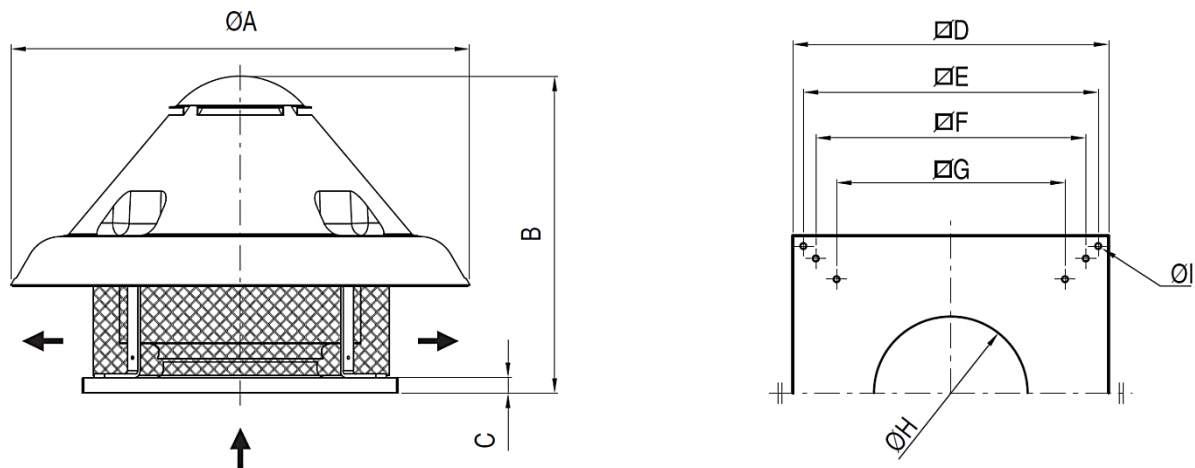

Afmetingen	250 t/m 800 mm
Motor	Atex motor IP55, 230/1/50 of 400/50
Capaciteit	t/m 20.000 m ³ /h
Druk	t/m 750 Pa
Regeling	Frequentie regeling
Behuizing	Staal met kunststof of aluminium kap
Waaier	Staal gegalvaniseerd
Luchtstroom	Afvoer ventilator
Extra	Motoren voor diverse spanningen, frequenties en met certificaten
Atex	Gas : zone 1 II2G en 2 II3G Stof : zone 21 II2D en 22 II3D
Accessoires	Dakopstand / Lamellenklep / Dempers / Beschermmroosters / Werkschakelaars / Aansluitdoos / Frequentie regelaars

Informatie over capaciteiten en drukken op aanvraag

Maatindicatie LV-Roof CH ATEX

	ϕA	B	C	D	E	F	G	ϕH	ϕI
25	600	500	38	400	360	-	257	180	12
31	600	510	38	400	360	-	307	220	12
35	755	580	38	500	450	-	380	270	12
40	910	640	38	650	600	530	471	296	12
45	910	650	38	650	600	530	471	296	12
50	1000	750	38	760	710	650	550	320	14
56	1000	750	38	760	710	650	550	370	14
63	1100	850	38	930	870	775	665	430	14
75	1100	880	38	930	870	775	665	480	14
80	1100	880	38	930	870	775	665	530	14