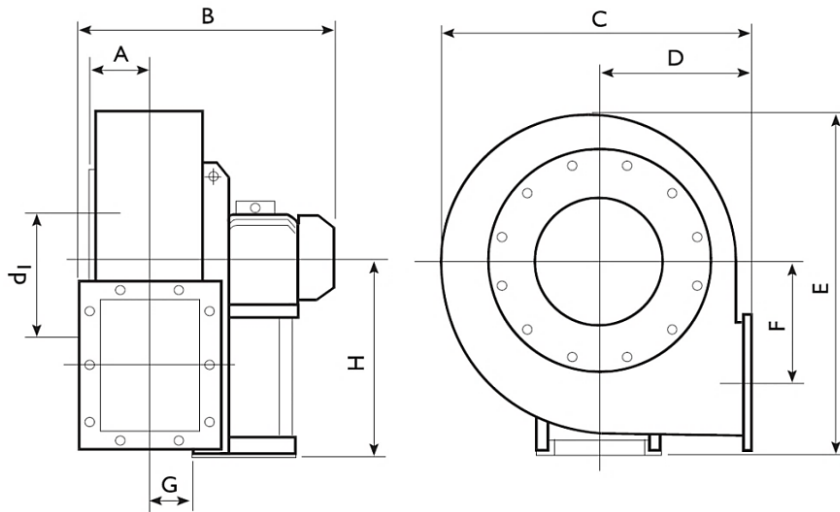

Maatindicatie LV-LBT

Model	Motor (kW)	Ventilator							
		A	B	C	D	E	F	G	H
220/2	1,5	85	471	410	180	495	135	86	300
220/2	3		541						
220/4	0,18		386						
220/4	0,37		411						
250/2	3	94	560	441	195	526	149	96	315
250/2	5,5		560						
250/4	0,25		430						
250/4	0,55		450						
280/2	5,5	105	647	477	200	610	172	105	375
280/2	9		647						
280/4	0,55		475						
280/4	0,75		475						
280/4	1,1		515						
310/4	1,1	117	539	527	225	658	196	117	400
310/4	1,5		539						
310/4	2,2		609						
310/6	0,37		499						
310/6	0,55		499						
350/4	2,2	130	636	600	255	740	216	131	450
350/4	3		636						
350/4	4		636						
350/6	0,75		566						
350/6	1,1		566						
400/4	4	147	730	655	285	815	245	147	500
400/4	5,5		668						
400/4	7,5		730						
400/6	1,5		668						
400/6	2,2		668						
450/4	9	163	764	735	320	915	275	165	560
450/4	15		900						
450/6	3		764						
450/6	4		764						
500/4	15	183	939	832	360	1000	303	185	600
500/6	4		939						
500/6	7,5		939						
560/6	7,5	205	945	940	400	1126	332	206	670

Staat de ventilator die u zoekt niet in onze documentatie of website www.luchtenventilatie.nl, wilt u meer productspecifieke informatie of een prijsopgave van onze producten, neem dan contact op met ons verkoopteam via info@luchtenventilatie.nl of +31 (0)85 130 48 20

Lucht en Ventilatie B.V.
Villa Fonteinkruid 17
5146 AD Waalwijk

T +31 85 130 48 20
www.luchtenventilatie.nl
info@luchtenventilatie.nl

IBAN NL28 INGB 0007 4309 77
KvK 82844348
BTW NL862625592B01

Voor onze Algemene Voorwaarden verwijzen wij u graag naar onze website