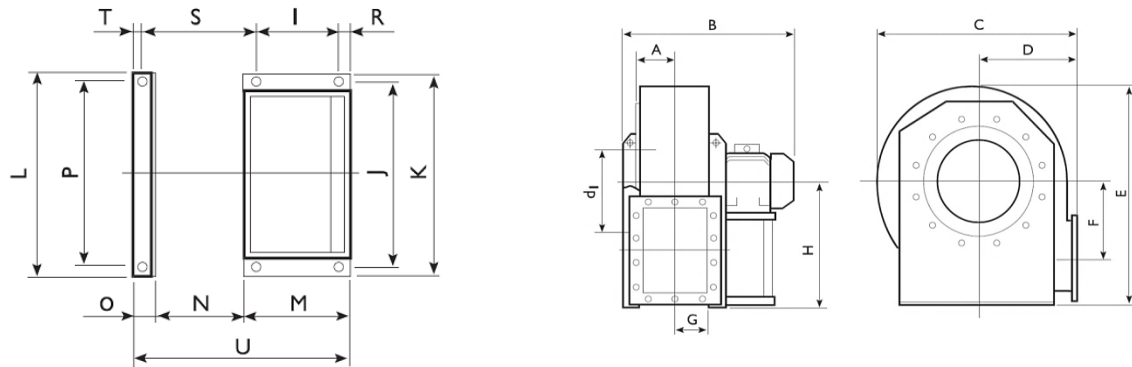

560/6	11	990													

Model	Motor (kW)	Frame													
		I	J	K	L	M	N	O	P	Q	R	S	T	U	φ
220/2	1,5	140	254	276		200									
220/2	3	190	302	324		250									
220/4	0,18	115	229	251	-	175	-	-	-	30	30	-	-	-	13
220/4	0,37	115	229	251		175									
250/2	3	190	302	324		250									
250/2	5,5	190	302	324		250									
250/4	0,25	115	229	251	-	175	-	-	-	30	30	-	-	-	13
250/4	0,55	115	229	251		175									
280/2	5,5	240	352	374		300									
280/2	9	240	352	374		300									
280/4	0,55	115	229	251	-	175	-	-	-	30	30	-	-	-	13
280/4	0,75	115	229	251		175									
280/4	1,1	140	254	276		200									
310/4	1,1	140	254	276		200									
310/4	1,5	140	254	276		200									
310/4	2,2	190	302	324	-	250	-	-	-	30	30	-	-	-	13
310/6	0,37	115	229	251		175									
310/6	0,55	115	229	251		175									
350/4	2,2	190	302	324		250									
350/4	3	190	302	324		250									
350/4	4	190	302	324	-	250	-	-	-	30	30	-	-	-	13
350/6	0,75	140	254	276		200									
350/6	1,1	140	254	276		200									
400/4	4	240	352	374		300									
400/4	5,5	190	302	324		250									
400/4	7,5	240	352	374	-	300	-	-	-	30	30	-	-	-	13
400/6	1,5	190	302	324		250									
400/6	2,2	190	302	324		250									
450/4	9	240	352	374		300									
450/4	15	355	402	444		415									
450/6	3	240	352	374	-	300	-	-	-	30	30	-	-	-	13
450/6	4	240	352	374		300									
500/4	15	355	402	444		415									
500/6	4	240	352	374	-	300	-	-	-	30	30	-	-	-	13
500/6	7,5	355	402	444		415									
560/6	7,5	355	402	444		415									
560/6	11	355	402	444	692	415	408	53	632	30	30	484	23	872	13
						415						484		872	

Staat de ventilator die u zoekt niet in onze documentatie of website www.luchtenventilatie.nl, wilt u meer productspecifieke informatie of een prijsopgave van onze producten, neem dan contact op met ons verkoopteam via info@luchtenventilatie.nl of +31 (0)85 130 48 20

Lucht en Ventilatie B.V.
Villa Fonteinkruid 17
5146 AD Waalwijk

IBAN NL28 INGB 0007 4309 77
KvK 82844348
BTW NL862625592B01

T +31 85 130 48 20
www.luchtenventilatie.nl
info@luchtenventilatie.nl

Voor onze Algemene Voorwaarden verwijzen wij u graag naar onze website