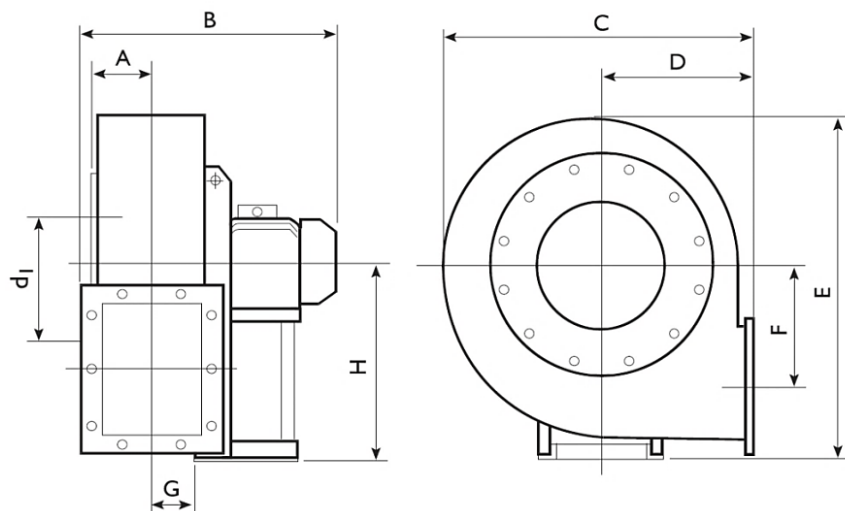

Maatindicatie LV-LBT

Model	Motor (kW)	Ventilator							
		A	B	C	D	E	F	G	H
220/2	1,5	85	471	410	180	495	135	86	300
220/2	3		541						
220/4	0,18		386						
220/4	0,37		411						
250/2	3	94	560	441	195	526	149	96	315
250/2	5,5		560						
250/4	0,25		430						
250/4	0,55		450						
280/2	5,5	105	647	477	200	610	172	105	375
280/2	9		647						
280/4	0,55		475						
280/4	0,75		475						
280/4	1,1		515						
310/4	1,1	117	539	527	225	658	196	117	400
310/4	1,5		539						
310/4	2,2		609						
310/6	0,37		499						
310/6	0,55		499						
350/4	2,2	130	636	600	255	740	216	131	450
350/4	3		636						
350/4	4		636						
350/6	0,75		566						
350/6	1,1		566						
400/4	4	147	730	655	285	815	245	147	500
400/4	5,5		668						
400/4	7,5		730						
400/6	1,5		668						
400/6	2,2		668						
450/4	9	163	764	735	320	915	275	165	560
450/4	15		900						
450/6	3		764						
450/6	4		764						
500/4	15	183	939	832	360	1000	303	185	600
500/6	4		939						
500/6	7,5		939						
560/6	7,5	205	945	940	400	1126	332	206	670

Staat de ventilator die u zoekt niet in onze documentatie of website www.luchtenventilatie.nl, wilt u meer productspecifieke informatie of een prijsopgave van onze producten, neem dan contact op met ons verkoopteam via info@luchtenventilatie.nl of +31 (0)85 130 48 20

Lucht en Ventilatie B.V.
Villa Fonteinkruid 17
5146 AD Waalwijk

T +31 85 130 48 20
www.luchtenventilatie.nl
info@luchtenventilatie.nl

IBAN NL28 INGB 0007 4309 77
KvK 82844348
BTW NL862625592B01

Voor onze Algemene Voorwaarden verwijzen wij u graag naar onze website