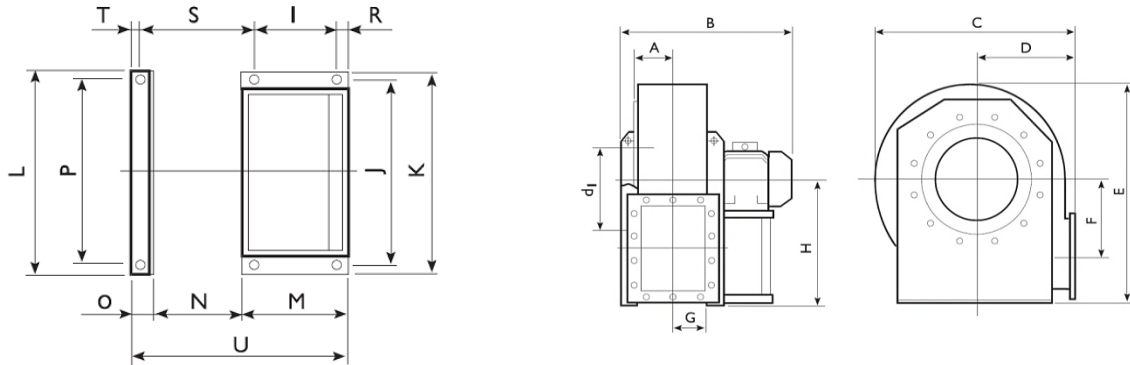

560/6	11	990													

Model	Motor (kW)	Frame													
		I	J	K	L	M	N	O	P	Q	R	S	T	U	φ
220/2	1,5	140	254	276		200									
220/2	3	190	302	324		250									
220/4	0,18	115	229	251	-	175	-	-	-	30	30	-	-	-	13
220/4	0,37	115	229	251		175									
250/2	3	190	302	324		250									
250/2	5,5	190	302	324		250									
250/4	0,25	115	229	251	-	175	-	-	-	30	30	-	-	-	13
250/4	0,55	115	229	251		175									
280/2	5,5	240	352	374		300									
280/2	9	240	352	374		300									
280/4	0,55	115	229	251	-	175	-	-	-	30	30	-	-	-	13
280/4	0,75	115	229	251		175									
280/4	1,1	140	254	276		200									
310/4	1,1	140	254	276		200									
310/4	1,5	140	254	276		200									
310/4	2,2	190	302	324	-	250	-	-	-	30	30	-	-	-	13
310/6	0,37	115	229	251		175									
310/6	0,55	115	229	251		175									
350/4	2,2	190	302	324		250									
350/4	3	190	302	324		250									
350/4	4	190	302	324	-	250	-	-	-	30	30	-	-	-	13
350/6	0,75	140	254	276		200									
350/6	1,1	140	254	276		200									
400/4	4	240	352	374		300									
400/4	5,5	190	302	324		250									
400/4	7,5	240	352	374	-	300	-	-	-	30	30	-	-	-	13
400/6	1,5	190	302	324		250									
400/6	2,2	190	302	324		250									
450/4	9	240	352	374		300									
450/4	15	355	402	444		415									
450/6	3	240	352	374	-	300	-	-	-	30	30	-	-	-	13
450/6	4	240	352	374		300									
500/4	15	355	402	444		415									
500/6	4	240	352	374	-	300	-	-	-	30	30	-	-	-	13
500/6	7,5	355	402	444		415									
560/6	7,5	355	402	444		415									
560/6	11	355	402	444	692	415	408	53	632	30	30	484	23	872	13
						415						484		872	

Staat de ventilator die u zoekt niet in onze documentatie of website www.luchtenventilatie.nl, wilt u meer productspecifieke informatie of een prijsopgave van onze producten, neem dan contact op met ons verkoopteam via info@luchtenventilatie.nl of +31 (0)85 130 48 20

Lucht en Ventilatie B.V.
Villa Fonteinkruid 17
5146 AD Waalwijk

IBAN NL28 INGB 0007 4309 77
KvK 82844348
BTW NL862625592B01

T +31 85 130 48 20
www.luchtenventilatie.nl
info@luchtenventilatie.nl

Voor onze Algemene Voorwaarden verwijzen wij u graag naar onze website