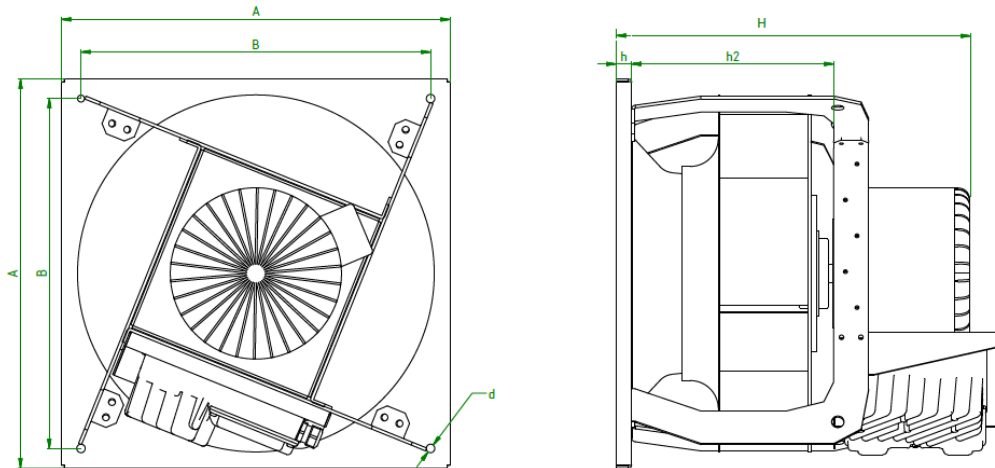

Afmetingen	225 t/m 1.120 mm
Motor (standaard)	EC gelijkstroommotor 230/1/50 (t/m 1.1 kW) of 400/3/50
Capaciteit	t/m 60.000 m ³ /h
Druk	t/m 2.000 Pa
Regeling	0 – 10 Volt regeling
Behuizing	Staal gegalvaniseerd
Waaier	Staal gecoat
Extra	Uitvoering met frame en compacte uitvoering t/m bouwmaat 630 Ventilatoren gebalanceerd conform G2.5 (ISO 1940). Levering inclusief EC controller
Accessoires	Flexibele verbindingen / Trillingdempers / Contra flenzen / Dempers / Werkschakelaars / Frequentie regelaars

Overige informatie op aanvraag

Maatindicatie LV-Plug EC 225 – 630 (compact)

	A	B	d	h2	h	H
225	400	350	11	165	20	322
250	400	350	11	180	20	337
280	400	350	11	190	20	347 - 372
315	500	450	11	220	20	377 - 402
355	500	450	11	240	20	397 - 422
400	500	450	11	260	20	407 - 432
450	630	580	11	280	20	447 - 596
500	630	580	11	320	20	487 - 636
560	800	750	11	372	20	564 - 688
630	800	750	11	410	20	726 - 766

Maatindicatie LV-Plug EC 225 – 1120 (met frame)

	A	B	B1	I	J	h	hp	E	F	Lj	Lc
225	330	250	270	345	360	165	20	80	100	120	320
250	360	280	300	375	390	180	20	80	100	120	320 – 345
280	400	315	335	415	430	203	20	80	100	120	360 – 385
315	460	355	375	478	495	243	30	80	100	120	400 – 425
355	500	400	420	518	535	260	30	80	100	120	400 – 425
400	560	450	470	580	610	285	30	80	100	120	430 – 500
450	630	500	530	660	690	325	30	105	105	120	430 – 455
500	710	590	530	730	760	365	40	125	125	120	430 – 550
560	750	630	660	780	810	380	40	125	125	120	550 – 690
630	850	710	740	895	935	440	40	125	125	120	585 – 800
710	950	800	830	995	1035	495	40	125	125	120	605 – 810
800	1050	900	930	1095	1135	535	60	125	120	120	765 – 880
900	1180	1000	1030	1225	1265	615	60	130	120	120	835 – 970
1000	1280	1120	1150	1325	1365	655	60	120	120	120	935 – 1100
1120	1450	1250	1280	1500	1550	760	80	120	120	120	1150