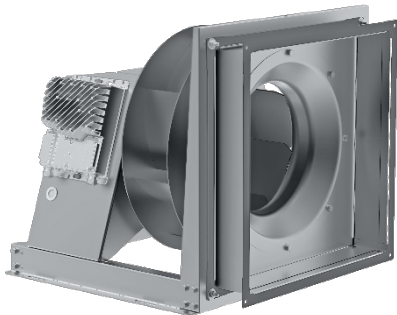

LV-Plug EC

Plug ventilator met EC gelijkstroommotor

Zoekt u een ventilator voor een specifiek werkpunt, neem dan gerust contact met ons op via 085 130 48 20 of info@luchtenventilatie.nl en we zullen een passende uitvoering voor u selecteren.

Afmetingen	225 t/m 1.120 mm
Motor (standaard)	EC gelijkstroommotor 230/1/50 (t/m 1.1 kW) of 400/3/50
Capaciteit	t/m 60.000 m³/h
Druk	t/m 2.000 Pa
Regeling	0 – 10 Volt regeling
Behuizing	Staal gegalvaniseerd
Waaier	Staal gecoat
Extra	Uitvoering met frame en compacte uitvoering t/m bouwmaat 630 Ventilatoren gebalanceerd conform G2.5 (ISO 1940). Levering inclusief EC controller
Accessoires	Flexibele verbindingen / Trillingdempers / Contra flenzen / Dempers / Werkschakelaars / Frequentie regelaars

Overige informatie op aanvraag