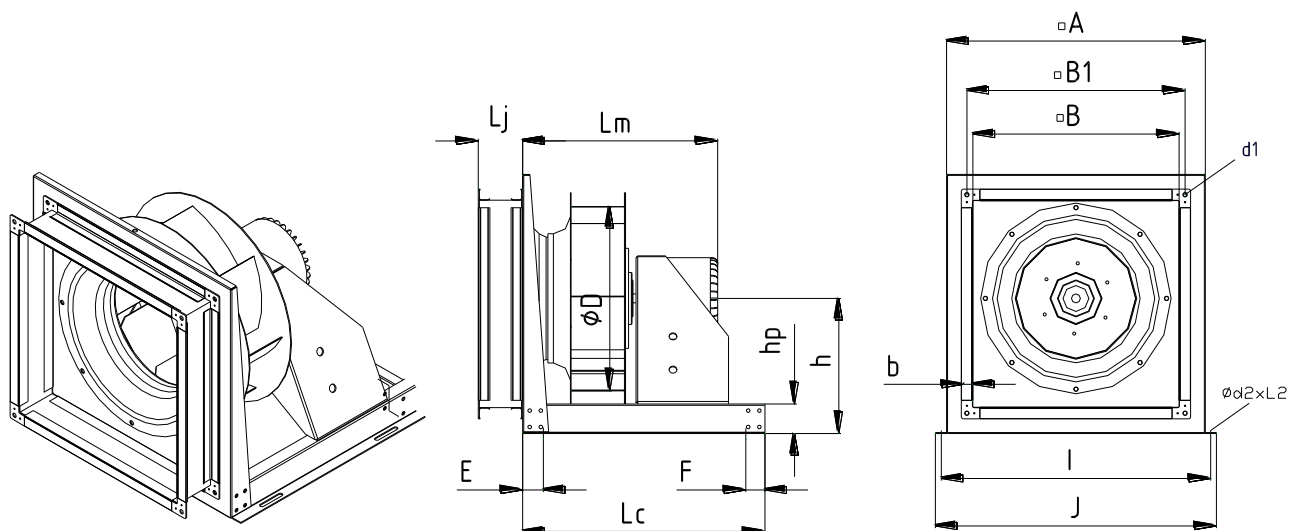

Afmetingen	225 t/m 1.120 mm
Motor (standaard)	EC gelijkstroommotor 230/1/50 (t/m 1.1 kW) of 400/3/50
Capaciteit	t/m 60.000 m ³ /h
Druk	t/m 2.000 Pa
Regeling	0 – 10 Volt regeling
Behuizing	Staal gegalvaniseerd
Waaier	Staal gecoat
Extra	Uitvoering met frame en compacte uitvoering t/m bouwmaat 630 Ventilatoren gebalanceerd conform G2.5 (ISO 1940). Levering inclusief EC controller
Accessoires	Flexibele verbindingen / Trillingdempers / Contra flenzen / Dempers / Werkschakelaars / Frequentie regelaars

Overige informatie op aanvraag

Maatindicatie LV-Plug EC 225 – 630 (compact)

	A	B	d	h2	h	H
225	400	350	11	165	20	322
250	400	350	11	180	20	337
280	400	350	11	190	20	347 - 372
315	500	450	11	220	20	377 - 402
355	500	450	11	240	20	397 - 422
400	500	450	11	260	20	407 - 432
450	630	580	11	280	20	447 - 596
500	630	580	11	320	20	487 - 636
560	800	750	11	372	20	564 - 688
630	800	750	11	410	20	726 - 766

Maatindicatie LV-Plug EC 225 – 1120 (met frame)

	A	B	B1	I	J	h	hp	E	F	Lj	Lc
225	330	250	270	345	360	165	20	80	100	120	320
250	360	280	300	375	390	180	20	80	100	120	320 – 345
280	400	315	335	415	430	203	20	80	100	120	360 – 385
315	460	355	375	478	495	243	30	80	100	120	400 – 425
355	500	400	420	518	535	260	30	80	100	120	400 – 425
400	560	450	470	580	610	285	30	80	100	120	430 – 500
450	630	500	530	660	690	325	30	105	105	120	430 – 455
500	710	590	530	730	760	365	40	125	125	120	430 – 550
560	750	630	660	780	810	380	40	125	125	120	550 – 690
630	850	710	740	895	935	440	40	125	125	120	585 – 800
710	950	800	830	995	1035	495	40	125	125	120	605 – 810
800	1050	900	930	1095	1135	535	60	125	120	120	765 – 880
900	1180	1000	1030	1225	1265	615	60	130	120	120	835 – 970
1000	1280	1120	1150	1325	1365	655	60	120	120	120	935 – 1100
1120	1450	1250	1280	1500	1550	760	80	120	120	120	1150