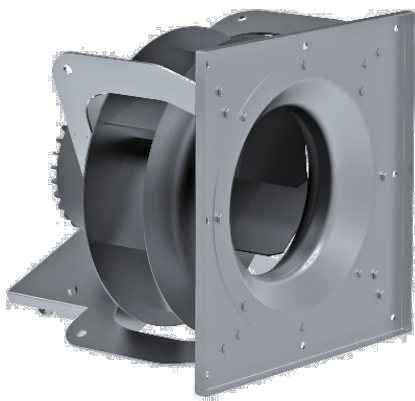

Afmetingen	225 t/m 1.120 mm
Motor (standaard)	EC gelijkstroommotor 230/1/50 (t/m 1.1 kW) of 400/3/50
Capaciteit	t/m 60.000 m ³ /h
Druk	t/m 2.000 Pa
Regeling	0 – 10 Volt regeling
Behuizing	Staal gegalvaniseerd
Waaier	Staal gecoat
Extra	Uitvoering met frame en compacte uitvoering t/m bouwmaat 630 Ventilatoren gebalanceerd conform G2.5 (ISO 1940). Levering inclusief EC controller
Accessoires	Flexibele verbindingen / Trillingdempers / Contra flenzen / Dempers / Werkschakelaars / Frequentie regelaars

Overige informatie op aanvraag

Maatindicatie LV-Plug EC 225 – 630 (compact)

	A	B	d	h2	h	H
225	400	350	11	165	20	322
250	400	350	11	180	20	337
280	400	350	11	190	20	347 - 372
315	500	450	11	220	20	377 - 402
355	500	450	11	240	20	397 - 422
400	500	450	11	260	20	407 - 432
450	630	580	11	280	20	447 - 596
500	630	580	11	320	20	487 - 636
560	800	750	11	372	20	564 - 688
630	800	750	11	410	20	726 - 766