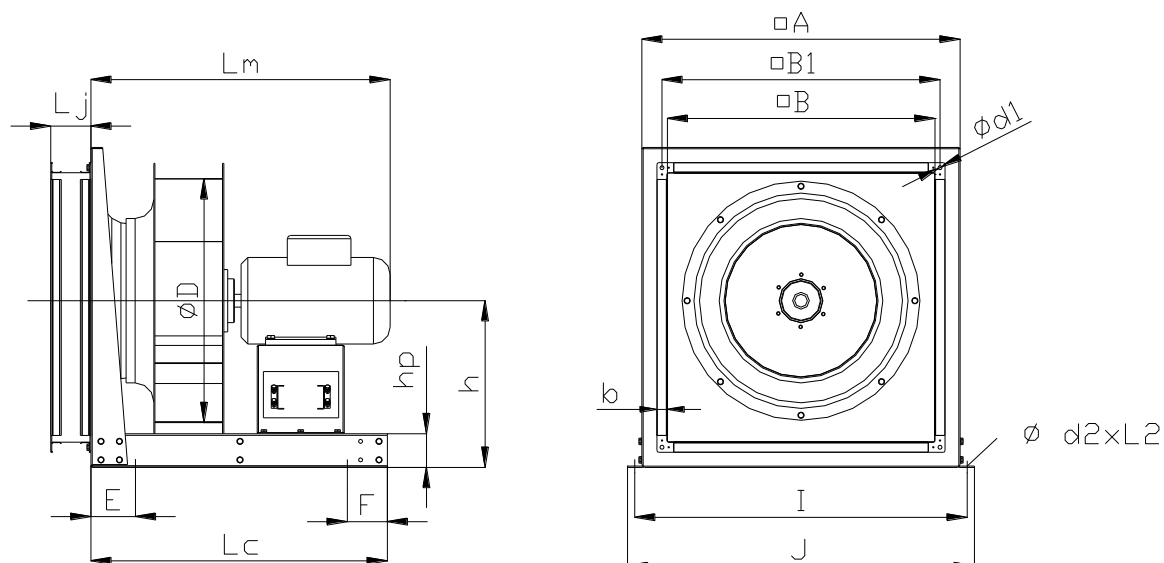

Afmetingen	225 t/m 1.400 mm
Motor (standaard)	Norm motor IP55, 400/3/50
Capaciteit	t/m 80.000 m ³ /h
Druk	t/m 2.000 Pa
Regeling	Frequentie regeling
Behuizing	Staal gegalvaniseerd
Waaier	Staal gegalvaniseerd
Extra	Lichte en verzwaarde uitvoering Motoren voor alle spanningen, frequenties en certificaten mogelijk
Accessoires	Flexibele verbindingen / Trillingdempers / Contra flenzen / Dempers / Werkschakelaars / Frequentie regelaars

Overige informatie op aanvraag

Maatindicatie LV-Plug AC

	A	B	B1	I	J	h	hp	E	F	Lj	b
225	330	250	270	345	360	165	40	80	100	120	20
250	360	280	300	375	390	180	40	80	100	120	20
280	400	315	335	415	430	203	40	80	100	120	20
315	460	355	375	478	495	243	40	80	100	120	20
355	500	400	420	518	535	260	40	80	100	120	20
400	560	450	470	580	610	285	40	80	100	120	20
450	630	500	530	660	690	325	40	105	105	120	30
500	710	590	530	730	760	365	80	125	125	120	30
560	750	630	660	780	810	380	80	130	130	120	30
630	850	710	740	895	935	440	80	130	130	120	30
710	950	800	830	995	1035	495	80	130	130	120	30
800	1050	900	930	1095	1135	535	80	130	120	120	30
900	1180	1000	1030	1225	1265	615	80	130	120	120	30
1000	1180	1120	1150	1325	1365	655	80	130	120	120	30
1120	1450	1250	1280	1500	1550	760	100	130	120	120	30
1250	1600	1400	1430	1660	1720	835	120	130	120	120	30
1400	1800	1600	1630	1860	1920	915	140	130	120	120	30

Maatindicatie LV-Plug AC (compact model)

* afbeelding met EC motor

	A	B	d	h2	h	H
225	400	350	11	165	20	400 - 513
250	400	350	11	180	20	415 - 528
280	400	350	11	190	20	450 - 538
315	500	450	11	220	20	480 - 585
355	500	450	11	240	20	500 - 605
400	500	450	11	260	20	520 - 667
450	630	580	11	280	20	540 - 687
500	630	580	11	320	20	615 - 765
560	800	750	11	372	20	720 - 887
630	800	750	11	410	20	758 - 970