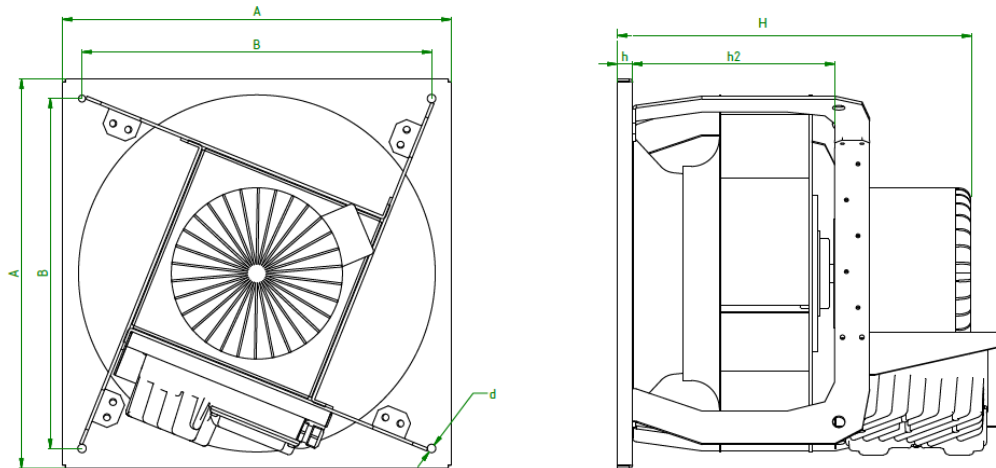

Afmetingen	225 t/m 1.400 mm
Motor (standaard)	Norm motor IP55, 400/3/50
Capaciteit	t/m 80.000 m ³ /h
Druk	t/m 2.000 Pa
Regeling	Frequentie regeling
Behuizing	Staal gegalvaniseerd
Waaier	Staal gegalvaniseerd
Extra	Lichte en verzwaarde uitvoering Motoren voor alle spanningen, frequenties en certificaten mogelijk
Accessoires	Flexibele verbindingen / Trillingdempers / Contra flenzen / Dempers / Werkschakelaars / Frequentie regelaars

Overige informatie op aanvraag

Maatindicatie LV-Plug AC

	A	B	B1	I	J	h	hp	E	F	Lj	b
225	330	250	270	345	360	165	40	80	100	120	20
250	360	280	300	375	390	180	40	80	100	120	20
280	400	315	335	415	430	203	40	80	100	120	20
315	460	355	375	478	495	243	40	80	100	120	20
355	500	400	420	518	535	260	40	80	100	120	20
400	560	450	470	580	610	285	40	80	100	120	20
450	630	500	530	660	690	325	40	105	105	120	30
500	710	590	530	730	760	365	80	125	125	120	30
560	750	630	660	780	810	380	80	130	130	120	30
630	850	710	740	895	935	440	80	130	130	120	30
710	950	800	830	995	1035	495	80	130	130	120	30
800	1050	900	930	1095	1135	535	80	130	120	120	30
900	1180	1000	1030	1225	1265	615	80	130	120	120	30
1000	1180	1120	1150	1325	1365	655	80	130	120	120	30
1120	1450	1250	1280	1500	1550	760	100	130	120	120	30
1250	1600	1400	1430	1660	1720	835	120	130	120	120	30
1400	1800	1600	1630	1860	1920	915	140	130	120	120	30

Maatindicatie LV-Plug AC (compact model)

* afbeelding met EC motor

	A	B	d	h2	h	H
225	400	350	11	165	20	400 - 513
250	400	350	11	180	20	415 - 528
280	400	350	11	190	20	450 - 538
315	500	450	11	220	20	480 - 585
355	500	450	11	240	20	500 - 605
400	500	450	11	260	20	520 - 667
450	630	580	11	280	20	540 - 687
500	630	580	11	320	20	615 - 765
560	800	750	11	372	20	720 - 887
630	800	750	11	410	20	758 - 970