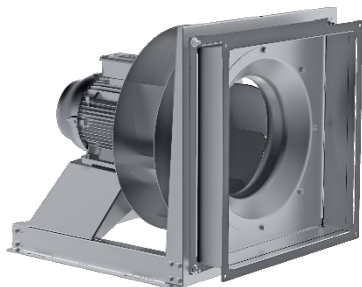

LV-Plug AC

Plug ventilator met norm motor.

Zoekt u een ventilator voor een specifiek werkpunt, neem dan gerust contact met ons op via 085 130 48 20 of info@luchtenventilatie.nl en we zullen een passende uitvoering voor u selecteren.

Afmetingen	225 t/m 1.400 mm
Motor (standaard)	Norm motor IP55, 400/3/50
Capaciteit	t/m 80.000 m³/h
Druk	t/m 2.000 Pa
Regeling	Frequentie regeling
Behuizing	Staal gegalvaniseerd
Waaier	Staal gegalvaniseerd
Extra	Lichte en verzwaarde uitvoering Motoren voor alle spanningen, frequenties en certificaten mogelijk
Accessoires	Flexibele verbindingen / Trillingdempers / Contra flenzen / Dempers / Werkschakelaars / Frequentie regelaars

Overige informatie op aanvraag