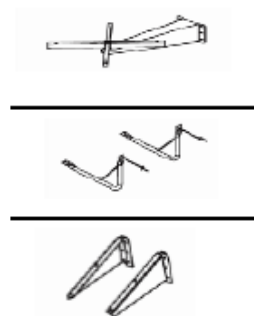

Afvoerpijpen

Code	Omschrijving
OTBO008	RVS pijp diameter 80 mm lengte 0.5 m
OTBO009	RVS pijp diameter 80 mm lengte 1 m
OTBO020	RVS pijp diameter 80 mm lengte 1 m met afvoergas testfunctie
OTBO003	RVS pijp diameter 110 mm lengte 0.5 m
OTBO001	RVS pijp diameter 110 mm lengte 1 m
OTBO005	RVS pijp diameter 110 mm lengte 1 m met afvoergas testfunctie
ODTT003	Afvoerpijp adapterverloop 80/110 mm
OCRV006	45° graden RVS bocht diameter 80 mm
OCRV003	45° graden RVS bocht diameter 110 mm
OCRV007	90° graden RVS bocht diameter . 80 mm
OCRV001	90° graden RVS bocht diameter 110 mm
OSCR006	Wandgemonteerde luchtinlaat en uitlaat set, 1 meter lengte met dubbele buitenaansluiting
ORCC002	RVS pijp T-stuk diameter 80 mm
ORCC000	RVS pijp T-stuk diameter 110 mm
OTPP002	Cap voor RVS connectie diameter 80 mm
OTPP000	Cap voor RVS connectie diameter 110 mm
OTRM004	Dakkap diameter 80 mm
OTRM000	Dakkap diameter 110 mm
OTRM005	Dubbele buitenaansluiting diameter 80 mm
O12141320	Wandkap RVS, diameter 80 mm