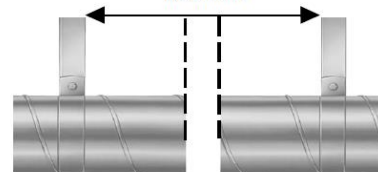

KB • Kanaal ophangbeugels

OMSCHRIJVING

KB kanaal ophangbeugels zijn tweedelige ronde klemmen die aan elkaar zijn bevestigd met stalen bouten. Aan 1 van de ronde klemmen is een bevestigingssoog aanwezig tot een diameter van 400 mm. De beugel wordt opgehangen aan een draadstang.

Boven de 400 mm moet het kanaal met 2 draadstangen worden bevestigd.

Diameter $\varnothing d_1 \leq 400$ mm

Diameter $\varnothing d_1 \geq 450$ mm

Aanbevolen afstand:
ca. 2 meter

MATERIAAL

De KB kanaalophangbeugels zijn gemaakt van gegalvaniseerd staal.

Op aanvraag verkrijgbaar met EPDM rubberen inleg of in roestvrij staal.

BESTELCODE

KB-aaa

aaa: diameter in mm

AFMETINGEN

$\varnothing d_{1\text{ nom}}$ (mm)	Gewicht (kg)	$\varnothing d_{1\text{ nom}}$ (mm)	Gewicht (kg)
80	0.2	400	0.5
100	0.2	450	0.6
112	0.2	500	0.6
125	0.2	560	0.7
140	0.2	600	0.7
150	0.2	630	0.8
160	0.2	710	0.9
180	0.3	800	1.1
200	0.3	900	1.2
224	0.3	1000	1.3
250	0.3	1120	1.5
280	0.3	1250	1.6
300	0.4	1400	1.9
315	0.4	1500	2.0
355	0.5	1600	2.2