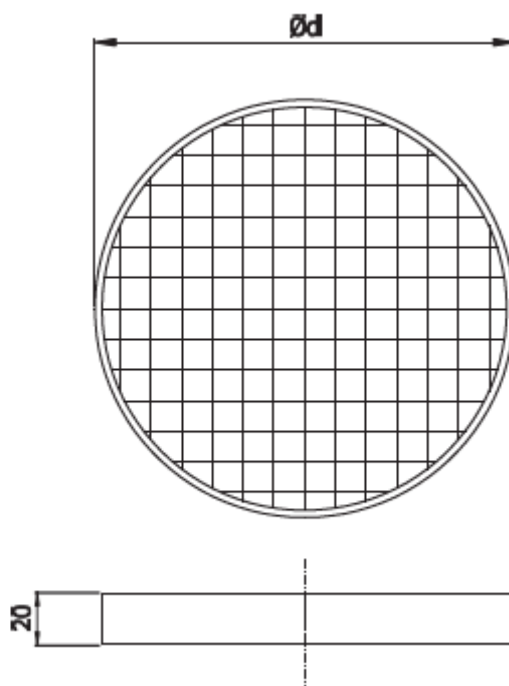

### OMSCHRIJVING

Het FKF filter t.b.v. het KF kanaalfilter wordt toegepast voor het filteren van lucht in ronde ventilatiekanalen. Het kanaalfilter bestaat uit een EU4 klasse filter aan beide zijden beschermd door een gegalvaniseerd gaas met een diameter van 1 mm. De inbouw lengte van het filter is 20 mm.

### AFMETINGEN