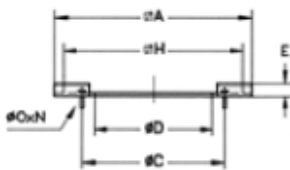

• Accessoires ventilatoren

PLAM Adapterplaat voor accessoires dakventilatoren

PLAM

Adapterplaat voor
accessoires
dakventilatoren.

	A	C	D	E	H	Ø	N
345	345	200	165	20	245	M.8	4x90°
390	390	210	190	20	320	M.8	4x90°
440/250	440	280	249	20	360	M.6	4x90°
490	490	355	314	20	410	M.8	8x45°
550	550	395	354	20	450	M.6	8x45°
620	620	450	399	20	530	M.10	8x45
700/500	700	560	499	20	590	M.10	12x30°
700/450	700	500	449	20	590	M.10	8x45°
790	790	560	499	20	680	M.10	12x30°
890/630	890	690	629	20	750	M.10	12x30°
890/560	890	620	559	20	750	M.10	12x30°
990/630	990	690	629	20	850	M.10	12x30°
990/710	990	770	709	20	850	M.10	16x22°30'
1085	1085	770	709	20	850	M.10	16x22°30'
1138/800	1138	860	799	25	1000	M.10	16x22°30'
1138/900	1138	970	899	25	1000	M.12	16x22°30'
1238	1238	1070	999	25	1100	M.12	16x22°30'