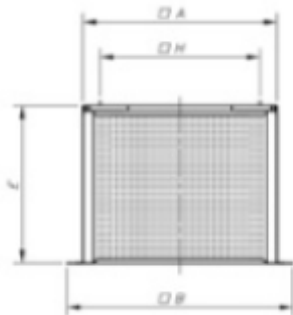

BLSE Dakopstand voor dakventilatoren

BLSE

Dakopstand
voor
dakventilatoren.

[BLSE-348](#)
[BLSE-393](#)
[BLSE-443](#)
[BLSE-493](#)
[BLSE-553](#)
[BLSE-623](#)
[BLSE-701](#)
[BLSE-791](#)
[BLSE-891](#)
[BLSE-991](#)
[BLSE-1086](#)
[BLSE-1140](#)
[BLSE-1240](#)

• Accessoires ventilatoren

BLSE Dakopstand voor dakventilatoren

	A	B	H	E
348	348	520	295	800
393	393	565	320	800
443	449	616	360	800
493	493	665	410	800
553	554	724	450	800
623	623	795	530	800
701	706	876	590	900
791	791	965	680	900
891	896	1076	750	900
991	991	1165	850	900
1086	1082	1272	900	900
1140	1140	1314	1000	900
1240	1240	1414	1100	900